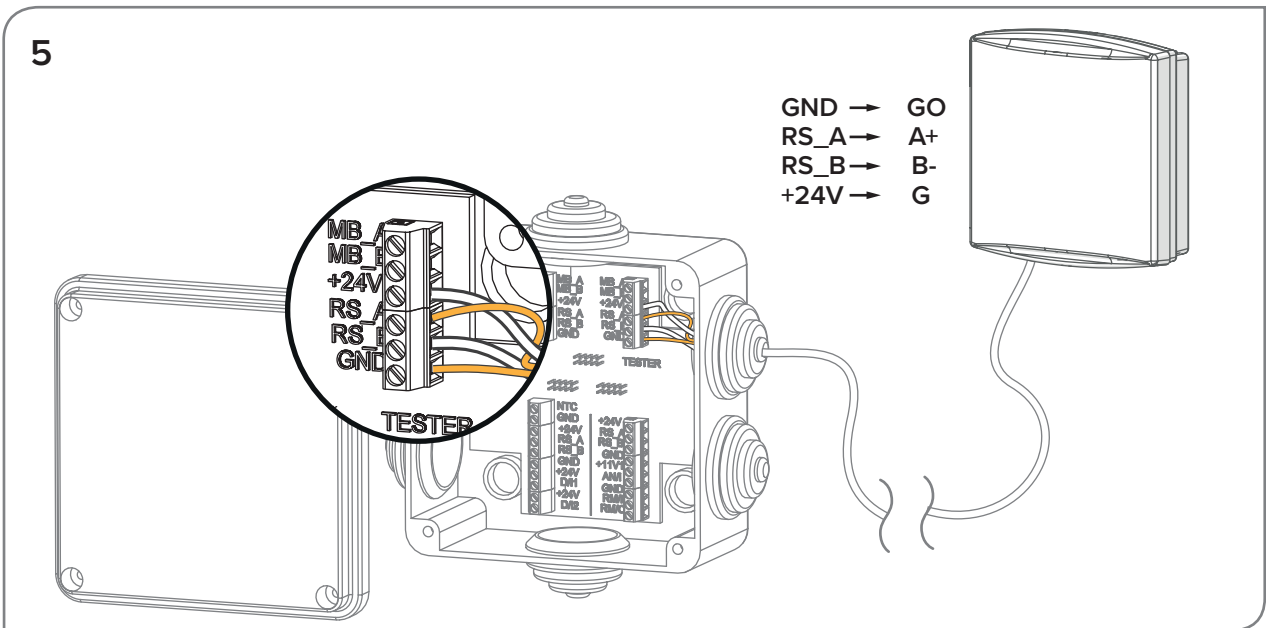

# VALLOX

MyVallox  
**Humidity** Sensor

1A

2x2x0,5+0,5mm<sup>2</sup>

1B

2

3