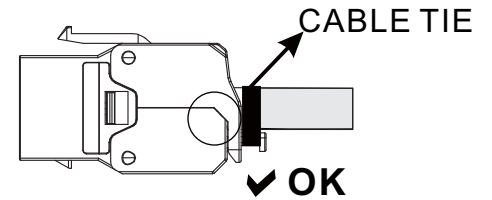

CABLE TIE

✓ OK