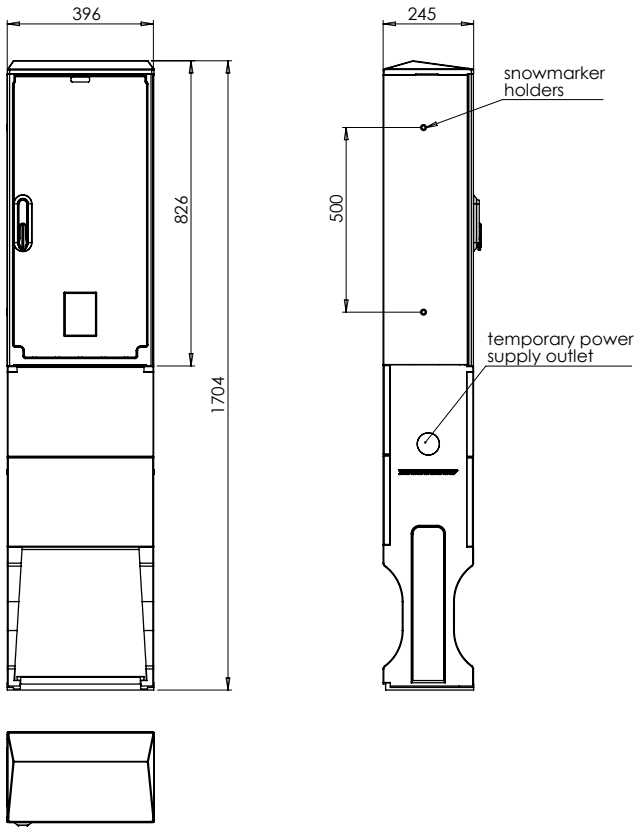

Mittakuvat

OCDC-C250 2x160+2BC

OCDC-C250 160+400+2BC

OCDC-C400 3x160+2BC

Jakokaappitulkki:

esim. OCDC-C400 4x160+2x400+2BC

- OCDC kaappityyppi
- C400 kiskoston nimellisvirta 400A
- 4x160 160A jonovarokeytkin 4 kpl
- 4x400 400A jonovarokeytkin 2 kpl
- 2BC kiskoliitos 2 kpl

OCDC-C400 4x160+2x400+2B