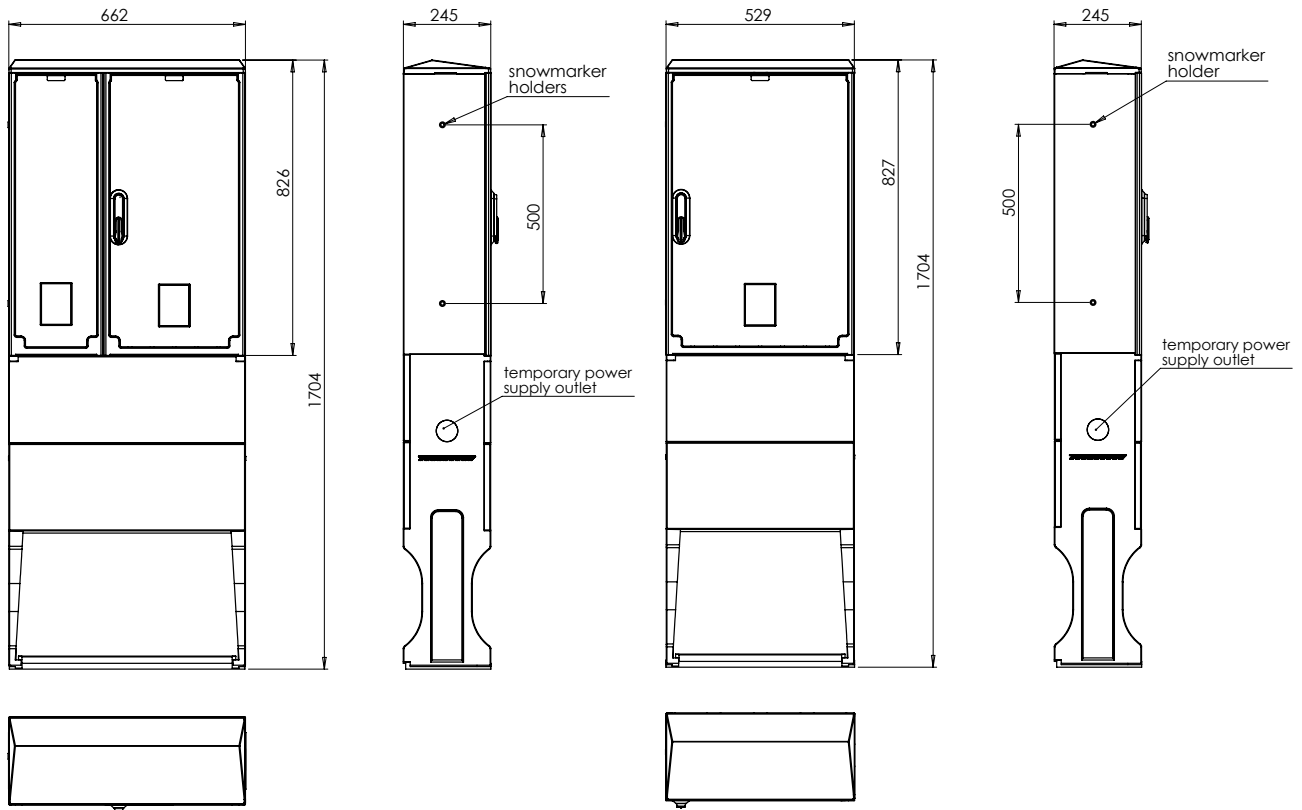

Mittakuvat

OCDC-C400 4x160+2x400+2BC

OCDC-C400 3x160+400+2BC

Kytkimien/kiskoliitosten sijoitusjärjestys vasemmalta oikealle

SAP	Koodi	Tyyppi							
KAAPIT									
DBB803	5441132	OCDC-C250 160+2BC	160A	BC	BC				
DBB804	5441133	OCDC-C250 2x160+2BC	160A	BC	BC	160A			
DBB805	5441134	OCDC-C250 160+400+2BC	160A	BC	BC	400A			
DBB806	5441135	OCDC-C400 3x160+2BC	160A	160A	BC	BC	160A		
DBB807	5441136	OCDC-C400 3x160+400+2BC	160A	160A	BC	BC	400A	160A	
DBB808	5441137	OCDC-C400 4x160+2x400+2BC	160A	160A	400A	BC	BC	400A	160A