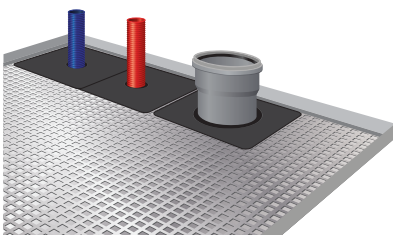

JÄRJESTELMÄTUOTTEET

Askari

Allaskaapin läpivientien tiivistesarja