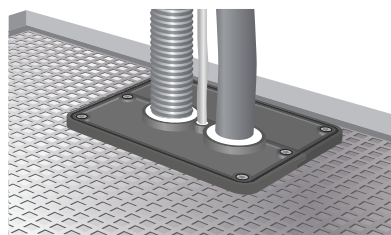

Tiskari

Astianpesukoneen letkujen läpiviennin tiiviste