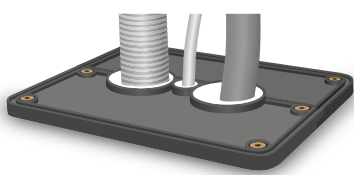

JÄRJESTELMÄTUOTTEET

Tiskari

Astianpesukoneen letkujen läpiviennin tiiviste