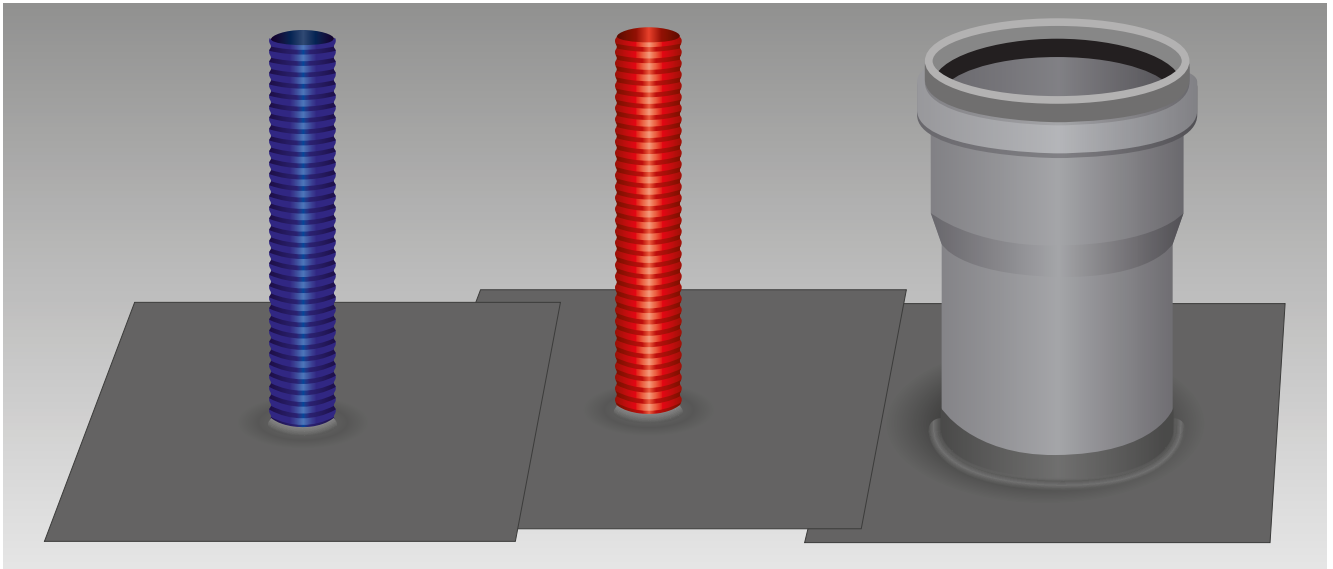

TUOTEKUVAUS

ASKARI-tiivistesarja sisältää kolme itseliimautuvaa läpivientikaulusta; kaksi kaulusta käyttövesiputkille ja yksi kaulus viemäriputkelle. Kaulukset on valmistettu joustavasta muovista (TPU) ja niissä on vedenkestävä Solid-liima. Liima on läpäissyt sadan vuoden lämpövanhenuskokeen ja se tarttuu erittäin hyvin alustaansa.

Kaulukset asennetaan allaskaapin pohjaan putkien ympärille. Liimapinnan suojapaperi poistetaan ja kaulus hierretään alustaansa käsin tai lastalla.

ASKARI-tiivistesarjalla saadaan aikaan rakennusmääräysten mukainen vesitiivis ja siisti allaskaapin pohjan läpivienti.

Pakkaus sisältää:

2 tiivistettä 10-28 mm:n käyttövesiputkelle

1 tiiviste 45-70 mm:n viemäriputkelle