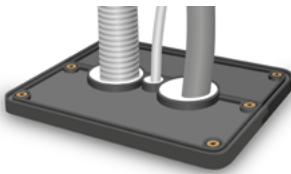

TISKARI

Astianpesukoneen letkujen läpiviennin tiiviste.

▶ 26 - 27