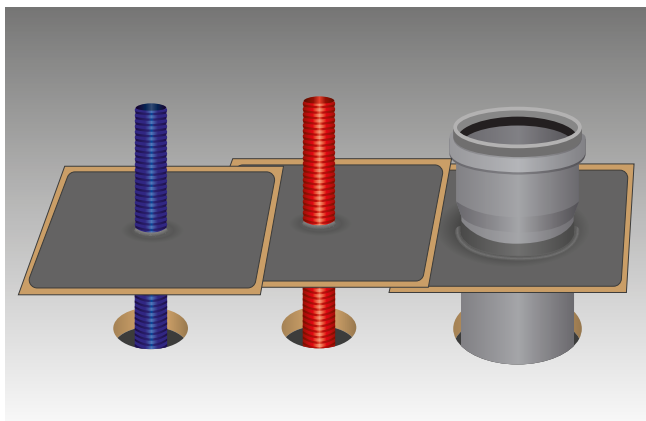

Pakkaus sisältää:

2 tiivistettä 10-28 mm:n käyttövesiputkelle

1 tiiviste 45-70 mm:n viemäriputkelle

JÄRJESTELMÄTUOTTEET

Tiskari

Astianpesukoneen letkujen läpiviennin tiiviste

Alvari

Allaskaapin pohjakaukalo 50 cm ja 60 cm leveille allaskaapeille.