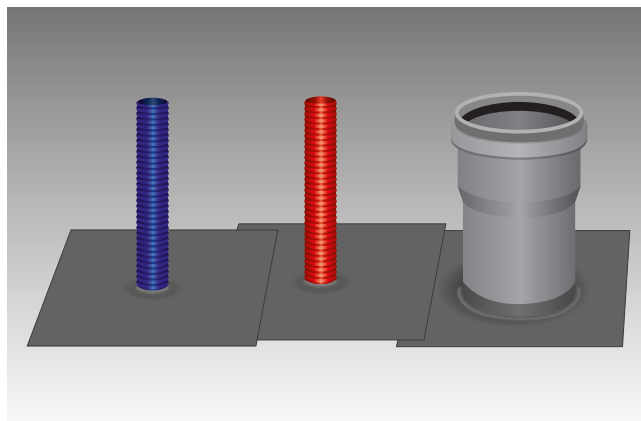

Pakkaus sisältää:

2 tiivistettä 10-28 mm:n käyttövesiputkelle

1 tiiviste 45-70 mm:n viemäriputkelle

JÄRJESTELMÄTUOTTEET

Tiskari

Astianpesukoneen letkujen läpiviennin tiiviste

Alvari

Allaskaapin pohjakaukalo 50 cm ja 60 cm leveille allaskaapeille.