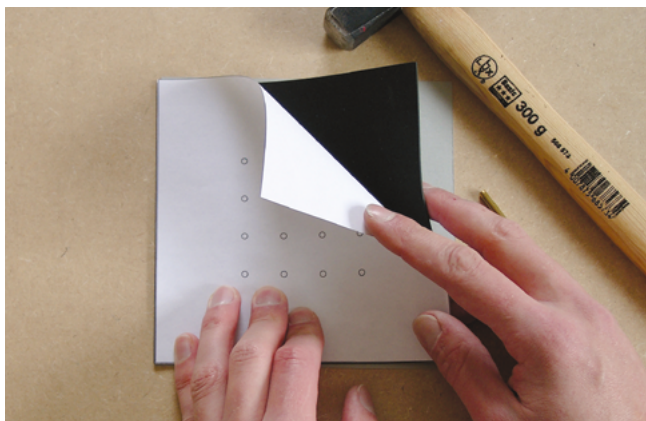

EDUT

- ✓ Pysyvästi ilmatiivis liitos usean kaapelin nipulle
- ✓ Venyvä EPDM -kuminen kaulus
- ✓ Helppo ja nopea asentaa
- ✓ Vesitiivis
- ✓ Sopii myös ulkotiloihin

KÄYTTÖKOHTEET

- ✓ Pro Clima INTELLO- ja -SOLITEX -kankaat
- ✓ PE-kalvot (höyrynsulkumuovit)
- ✓ Puupinnat
- ✓ Tuulensuojalevyt
- ✓ Pinnoitetut PU-eristelevyt

TEKNISET TIEDOT

Materiaali	EPDM-kumi
Väri	Musta
Asennuslämpötila	Alkaen -10 °C (Suosit. +10 °C)
Lämmönkesto	Pitkäaikaisesti -40 °C - +150 °C
Varastointi	Kuivassa ja viileässä

Kpl	Tuote nro	EAN	Sähkö nro	Leveys (mm)	Pituus (mm)	Putki (mm)
10	1AR02181	4026639221810	17 153 32	140	140	4,8 - 12,0

Made in Germany

developed and produced by