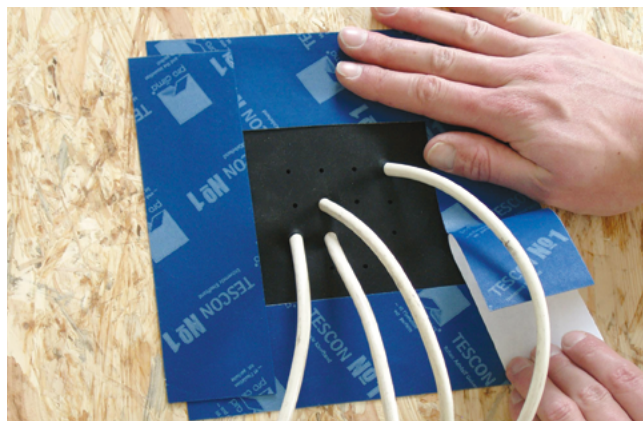

EDUT

- ✓ Pysyvästi ilmatiivis liitos usean kaapelin nipulle
- ✓ Venyvä EPDM -kuminen kaulus
- ✓ Helppo ja nopea asentaa
- ✓ Vesitiivis
- ✓ Sopii myös ulkotiloihin

KÄYTTÖKOHTEET

- ✓ Pro Clima INTELLO- ja -SOLITEX -kankaat
- ✓ PE-kalvot (höyrynsulkumuovit)
- ✓ Puupinnat
- ✓ Tuulensuojalevyt
- ✓ Pinnoitetut PU-eristelevyt

TEKNISET TIEDOT

Materiaali	EPDM-kumi
Väri	Musta
Asennuslämpötila	Alkaen -10 °C (Suosit. +10 °C)
Lämmönkesto	Pitkäaikaisesti -40 °C - +150 °C
Varastointi	Kuivassa ja viileässä

Kpl	Tuote nro	EAN	Sähkö nro	Leveys (mm)	Pituus (mm)	Putki (mm)
10	1AR02181	4026639221810	17 153 32	140	140	4,8 - 12,0

Made in Germany

developed and produced by