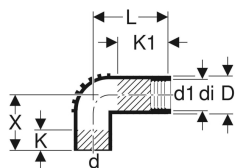

## Geberit Silent-db20 -liitoskäyrä 90° supistettu, jatkettu

Esimerkkikuva

### Tekniset tiedot

Enimmäisvarastointilämpötila	40 °C
Materiaali	PE-S2
Lämpölaajeneminen	0.17 mm/(m·K)
Putken lämmönjohtavuus	0.43 W/(m·K)

- Suojahattu

Tuotenro	LVI nro.	d, Ø	d1, Ø	arc	di, Ø	D	L	X	K	K1
306.906.14.1	2300561	63 mm	56 mm	90 °	63 mm	6.8 cm	15 cm	10 cm	3 cm	9 cm