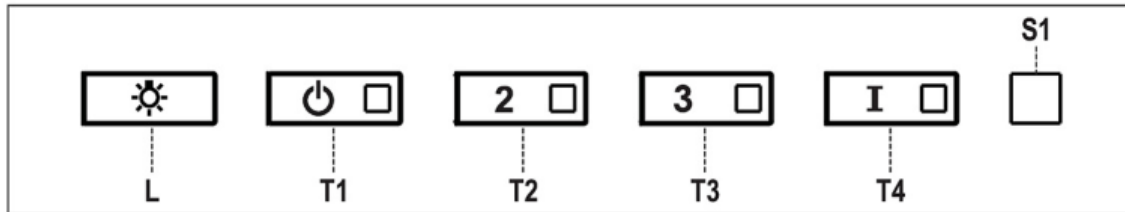

A man with a beard and a woman are sitting together, laughing heartily. The man is on the left, wearing a grey long-sleeved shirt. The woman is on the right, wearing a light-colored top and blue jeans. They are in a modern interior with a window in the background and some blurred lights on the left.

# MOOTTORIASETUSTEN AVAAMINEN

Päivitys käyttöohjekirjan kohtaan kappale 5. Tämä ohjeistus koskee vain tämän liesikuvun alkupään tuotantoa.

- Irrota liesikupu sähköistä, joko kääntämällä asunnon sähkökeskuksesta liesikupua syöttävä automaattisulake OFF-asentoon, tai poistamalla tulppasulake (vanhemmat sähkökeskukset).
- Odota vähintään 5 sekuntia.
- Pidä liesikuvun painike T4 alaspainettuna ja kytke sitten liesikupuun sähköt. Pidä painike T4 alaspainettuna kunnes painikkeeseen T2 syttyy valo.