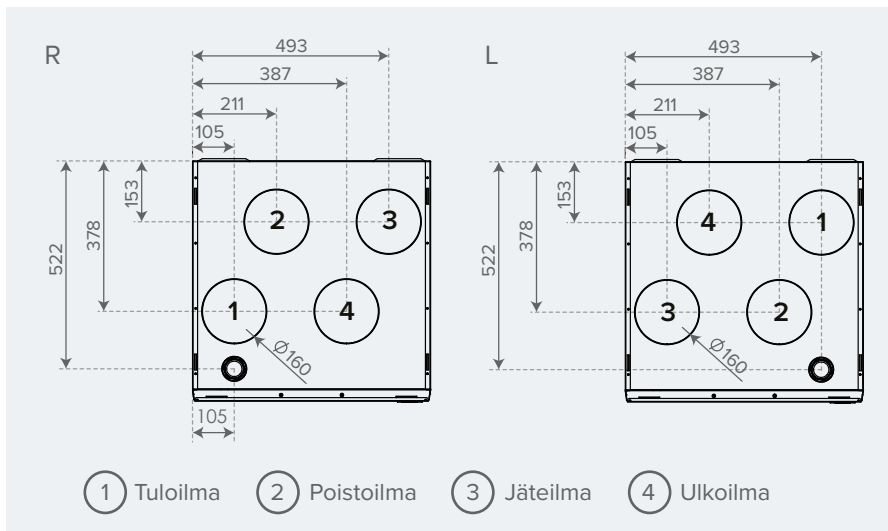

Vallox 125C MV | Mitat ja kanavalähdöt

Vallox 125C MV -malli korvaa seuraavat ilmanvaihtokonemallit:

Kanavalähdöt

samoilla kohdilla

Tyyppinumero

Vallox Digit SE 3500 SE, A3500 SE, B3500 SE

Vallox 130 E 3500 E

C