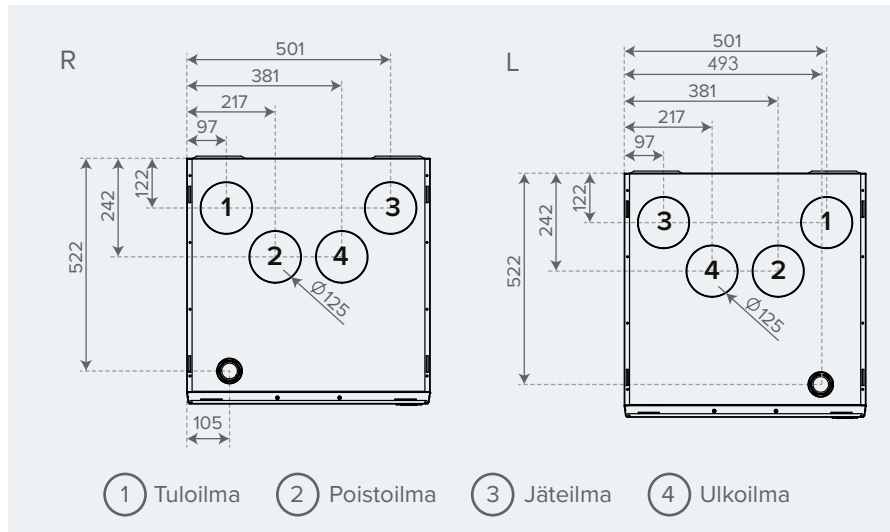

Vallox 125E MV | Mitat ja kanavalähdöt

E

Vallox 125E MV -malli korvaa seuraavat ilmanvaihtokoneemallit:

Kanavalähdöt samoilla kohdilla *Tyyppinumero*

Vallox 75	3510
Vallox 75 Silent	3510
Vallox 95	3510
Vallox 95 Silent	3510
Vallox 95 EC	3512
Vallox 95 EC VKL	3512

Kanavalähdöissä pieniä muutoksia

Online 105 *

* Siirtyy muutamia millimetrejä.