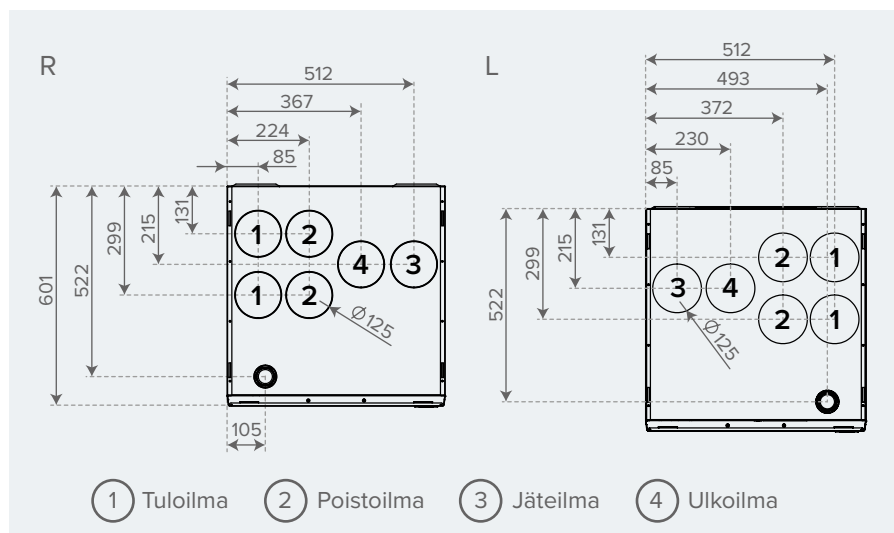

Vallox 125A MV | Mitat ja kanavalähdöt

Vallox 125A MV -malli korvaa seuraavat ilmanvaihtokonemallit:

Kanavalähdöt

samoilla kohdilla

Tyyppinumero

MUH Ilmava	3461, 3462, 3463
MUH Ilmava OK	3462, 3463, 3464, B3462, B3463, B3464
MUH Ilmava VKL	3463
MUH Ilmava VKL OK	3464
MUH Ilmava 100	3461, 3462, 3463, B3461, B3462, B3463, B3464
MUH Ilmava 100 OK	3462, B3462, B3463, B3464
MUH Ilmava 100 VKL	3463, B3463
MUH Ilmava 100 VKL OK	3464, B3464
MUH Ilmava 120	3461, 3462, 3463, B3461, B3462, B3463, B3464
MUH Ilmava 120 VKL	3463, B3463
Vallox 121 MC	3561
Vallox 121 SE	3560, A3560

Kanavalähdöissä pieniä muutoksia

Online 100 *
Online 120 *
Deekax Talteri DIVK 290 Asennussarja 2 *
Deekax Talteri DIVK 290 DEM Asennussarja 2 *
Ilto 300 *
Ilto 350 *
Ilto 400 *
Haato LTO 11 *
Haato LTO 21 *
Haato LTO 25 *

* Siirtyy muutamia millimetrejä.

Kanavalähdöissä suurempia muutoksia

Deekax Talteri DIVK 280 (vm 1994-2002) **
Deekax Talteri DIVK 290 Asennussarja 1 **
Deekax Talteri DIVK 290 DEM Asennussarja 1 **
Deekax Talteri DIVK 400 **
Parmair ExSO ***
Parmair ExVO ***
Parmair ExS kt ***
Parmair ExV kt ***

** Jäteilmakanavan paikka siirtyy n. 80 mm.
*** Vain takimmainen tuloilmakanava tulee käyttöön.