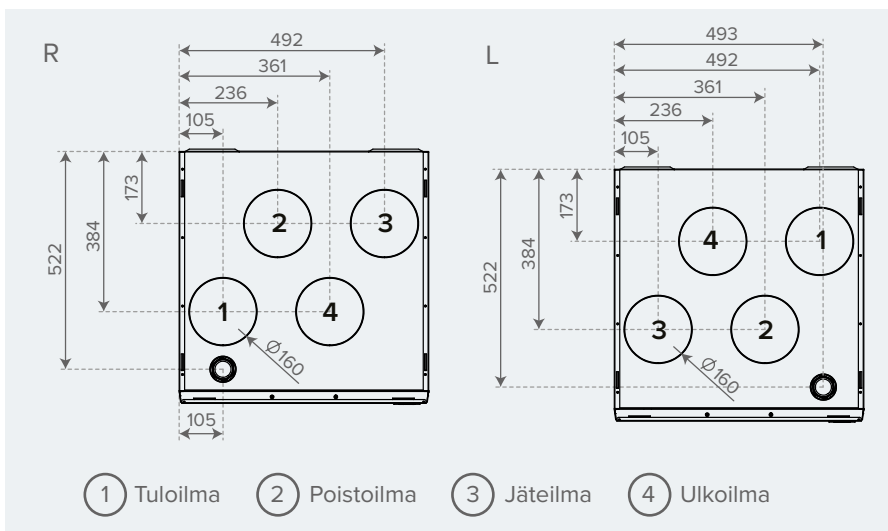

Vallox 125D MV | Mitat ja kanavalähdöt

Vallox 125D MV -malli korvaa seuraavat ilmanvaihtokonemallit:

Kanavalähdöt

samoilla kohdilla

Tyyppinumero

Vallox Digit2 SE 3550 SE, A3550 SE

Vallox Digit2 SE VKL 3550 SE, A3550 SE

Vallox Digit2 SE MLV 3550 SE, A3550 SE

Vallox Digit2 SE MLV VKL 3550 SE, A3550 SE

Vallox 132 E 3550 E, A3550 E

Vallox 132 E VKL 3550 E, A3550 E

Kanavalähdöissä pieniä muutoksia

Deekax Talteri DIVK 430 *

Deekax Talteri DIVK 435 *

Deekax Talteri DIVK 440 *

* Siirtyy muutamia millimetrejä.

D