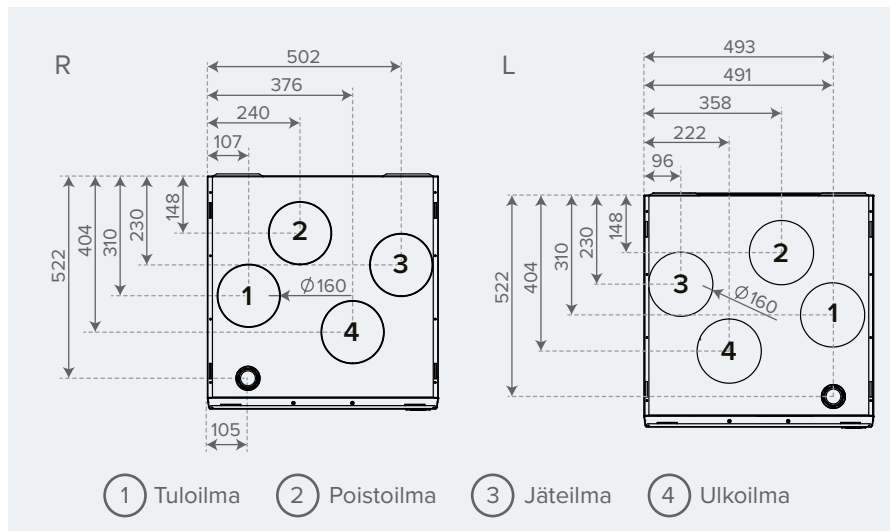

Vallox 125F MV | Mitat ja kanavalähdöt

F

Vallox 125F MV -malli korvaa seuraavat ilmanvaihtokoneemallit:

Kanavalähdöt samoilla kohdilla

Ilto 430
Ilto 440 Control
Ilto 440 Premium
Online 130