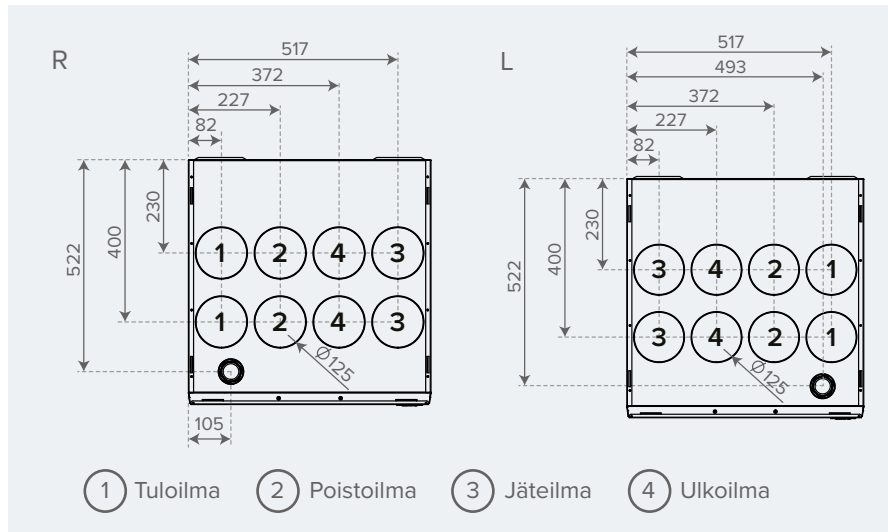

Vallox 125B MV | Mitat ja kanavalähdöt

Vallox 125B MV -malli korvaa seuraavat ilmanvaihtokonemallit:

Kanavalähdöt

samoilla kohdilla

Tyyppinumero

Ilmava Digit 3465

Ilmava Digit VKL 3465

Ilmava Digit S 3465 S

Ilmava Digit S VKL 3465 S

Ilmava 130 3465

Ilmava 130 VKL 3465

B