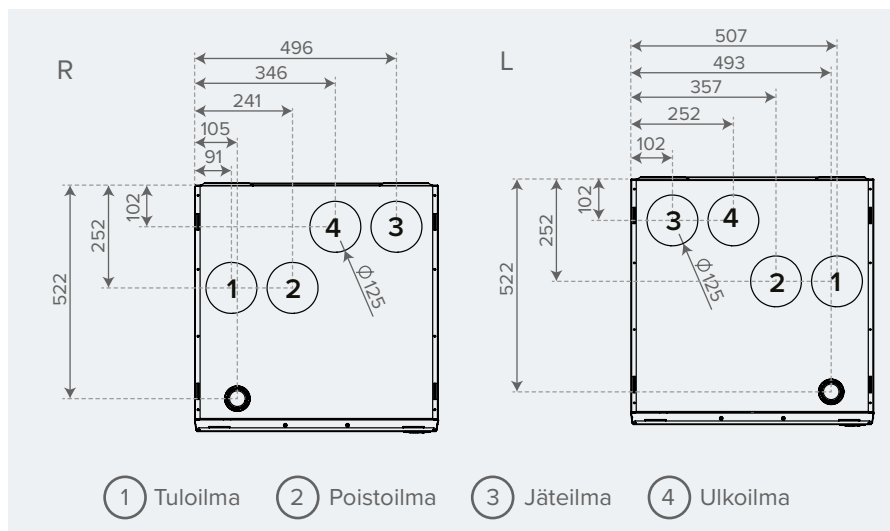

Vallox 125G MV | Mitat ja kanavalähdöt

G

Vallox 125G MV -malli korvaa seuraavat ilmanvaihtokoneemallit:

Kanavalähdöt samoilla kohdilla

Ilto 250
Ilto 270
Ilto 280
Ilto 290