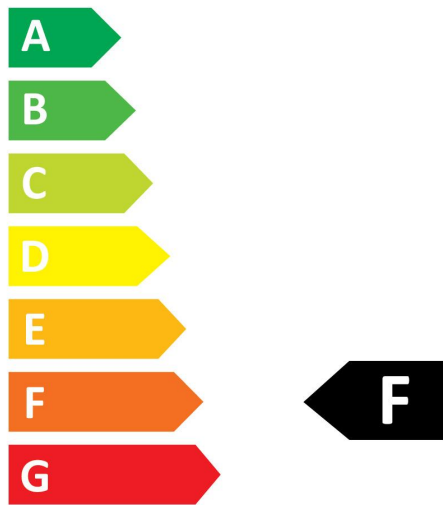

## PHOTOMETRY

## TECHNICAL DRAWINGS

ToLEDo GLS

ToLEDo GLS V7 806LM 827 E27 SL3

0029582

SYLVANIA

0029582

**8**  
kWh/1000h

2019/2015