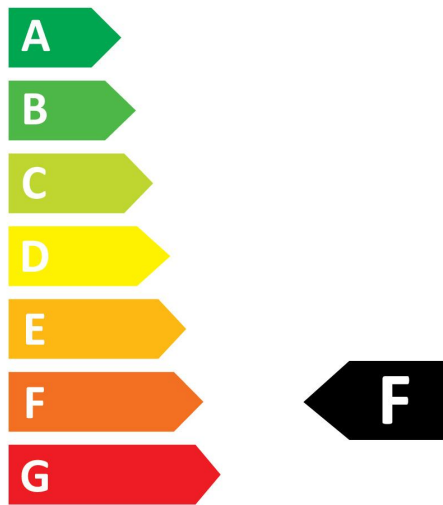

ToLEDo GLS

ToLEDo GLS V7 806LM 827 E27 SL3

0029582

0029582

8
kWh/1000h

2019/2015