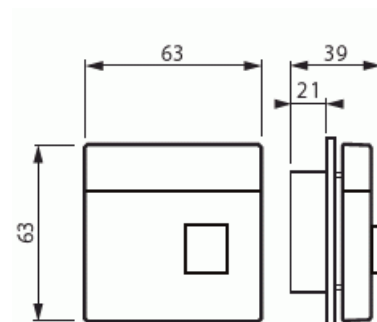

Merkinantokoje

Keskiöosat, 1-nappinen, Impressivo, alumiini

Tyyppi: 1P-83

Snro: 7005552

GTIN: 6418677330698

Impressivo -keskiöosat Jussi -merkinantotuotteille: FEH1001, FEH1101, FEH2100, FAP2001 ja FIP1011. Sisältää tarvittavat osat, jolla Jussi-sarjan merkinantotuote saadaan muutettua vastaavaksi Impressivo -sarjan tuotteeksi. Alumiininen runko ja savunharmaat linssit. Merkintämahdollisuus painikkeessa ja nimikilvessä.

Tekniset tiedot

Yleistä tietoa

Tuotetunnus: 2TKA000631G1

Pakkaus

Paketti: 1/10/100/1200

Yksikkö: kpl

ETIM Data

Malli / Tyyppi: yksiosainen painike

Kohomerkintä (esteettömyys): Ei

Käyttö: kytkin / painike

Soveltuu kosketusnäytölle väyläjärjestelmässä: Ei