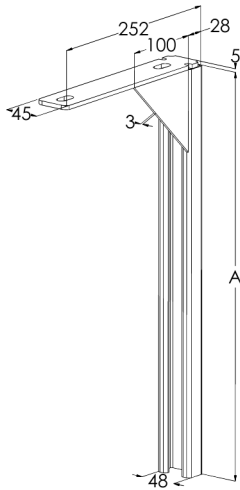

Kattokannake HK2-300 HDG

Kattokannakkeella HK2 ja seinäkannakkeilla VKZ, VK ja VKF kiinnitetään tikas-, levy- ja lankahyllyjä kattoon. ST-sivutuella saadaan kattokannatuksiin suurempi poikittaisjäykkyys, tarpeellinen erityisesti toispuoleisissa kaapelikuormissa.

Tuotenimi	HK2-300 HDG		
Snro	1449633		
Materiaali	Teräs		
Korroosioluokka	C1-C4		
Väri	Teräksenharmaa		
Myyntiyksikkö	PCE		
Pakkaus	10 PCE		
Mitat (mm) Leveys Korkeus Pituus	252	320	48
Paino (kg/kpl)	1,19		
GTIN	6438377022433		
Pintakäsittely	Valmistuksen jälkeen upottamalla kuumasinkitty standardin EN ISO 1461 mukaisesti		

Mitta A (mm)	315
--------------	-----