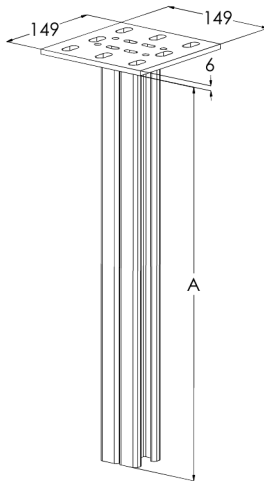

Kattokannake TP2-1500 HDG

Kattokannakkeella TP2 kiinnitetään kattoon tikas-, levy- ja lankahyllyjä seinäkannakkeilla VKZ, VK ja VKF. Kaapelihyllyjä voidaan kiinnittää kannakkeen molemmille puolille useaan eri kerrokseen. Soveltuu kiinnitettäväksi sekä kattoon että lattiaan.

Tuotenimi	TP2-1500 HDG		
Snro	1449615		
Materiaali	Teräs		
Korroosioluokka	C1-C4		
Väri	Teräksenharmaa		
Myyntiyksikkö	PCE		
Pakkaus	1 PCE		
Mitat (mm) Leveys Korkeus Pituus	149	1491	149
Paino (kg/kpl)	6,23		
GTIN	6438377022273		
Pintakäsittely	Valmistuksen jälkeen upottamalla kuumasinkitty standardin EN ISO 1461 mukaisesti		

Mitta A (mm)	1485
Kuormituksen kesto (kg)	5000