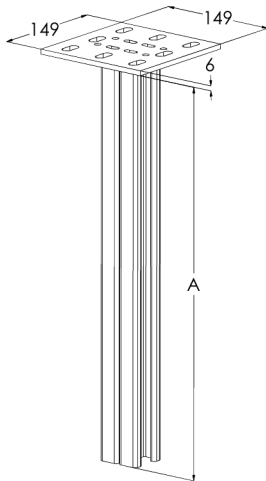

# Kattokannake TP2-1000 HDG

Kattokannakkeella TP2 kiinnitetään kattoon tikas-, levy- ja lankahyllyjä seinäkannakkeilla VKZ, VK ja VKF. Kaapelihyllyjä voidaan kiinnittää kannakkeen molemmille puolille useaan eri kerrokseen. Soveltuu kiinnitettäväksi sekä kattoon että lattiaan.

Tuotenimi	TP2-1000 HDG		
Snro	1449613		
Materiaali	Teräs		
Korroosioluokka	C1-C4		
Väri	Teräksenharmaa		
Myyntiyksikkö	PCE		
Pakkaus	1 PCE		
Mitat (mm) Leveys   Korkeus   Pituus	149	996	149
Paino (kg/kpl)	4,46		
GTIN	6438377022266		
Pintakäsittely	Valmistuksen jälkeen upottamalla kuumasinkitty standardin EN ISO 1461 mukaisesti		

Mitta A (mm)	990
Kuormituksen kesto (kg)	5000