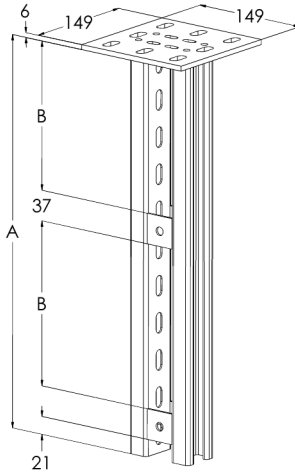

## TP2-L-1500 HDG

Kattokannakkeella TP2-L kiinnitetään kattoon tikas-, levy- ja lankahyllyjä seinäkannakkeilla VKZ, VK ja VKF. Kaapelihyllyjä voidaan kiinnittää kannakkeen molemmille puolille useaan eri kerrokseen. Soveltuu kiinnitettäväksi sekä kattoon että lattiaan.

Tuotenimi	TP2-L-1500 HDG		
Snro	1449132		
Materiaali	Teräs		
Korroosioluokka	C1-C4		
Väri	Teräksenharmaa		
Myyntiyksikkö	PCE		
Pakkaus	1 PCE		
Mitat (mm) Leveys   Korkeus   Pituus	149	1491	149
Paino (kg/kpl)	6,97		
GTIN	6438377019624		
Pintakäsittely	Valmistuksen jälkeen upottamalla kuumasinkitty standardin EN ISO 1461 mukaisesti		

Mitta A (mm)	1485
Mitta B (mm)	207
Kuormituksen kesto (kg)	8000