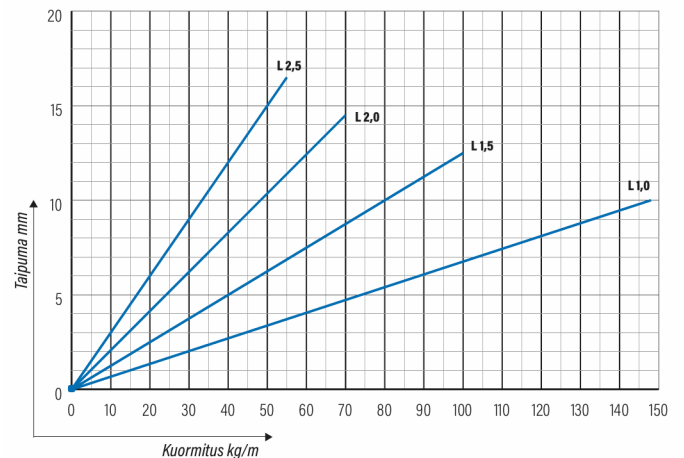

Lankahylly

WMT-150-600 L=3000 HDG

Lankahyllyn reunankorkeus 150 mm. WMT-150-lankahylly on kevyt, helppo asentaa ja hyvin tuulettuva. Erilaisten materiaali- ja pintakäsittelyvaihtoehtojen ansiosta WMT-150 soveltuu toimistoihin, ICT- ja elintarviketeollisuuteen sekä uusiutuvan energian kohteisiin.

Tuotenumero	WMT-150-600 L=3000 HDG		
Snro	1448527		
Materiaali	Teräs		
Korroosioluokka	C1-C4		
Väri	Teräksenharmaa		
Myyntiyksikkö	MTR		
Pakkaus	16 PCE / 48 MTR		
Mitat (mm) Leveys Korkeus Pituus	600	157	3000
Paino (kg/kpl)	15,29		
GTIN	6438377018931		
Pintakäsittely	Valmistuksen jälkeen upottamalla kuumasinkitty standardin EN ISO 1461 mukaisesti		

Mitta L (mm)	3000
Mitta A (mm)	600
Mitta H (mm)	157

WMT 150 | LEVEYDET 300, 400, 500, 600

IEC 61537 standardin mukainen.

Lankahylly

WMT-150-600 L=3000 HDG