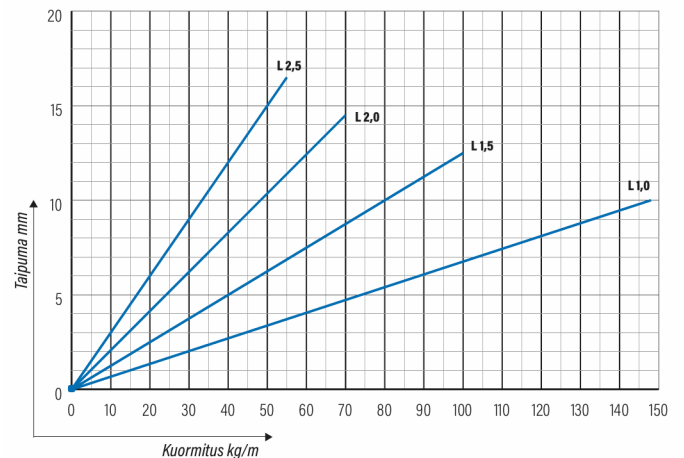

Lankahylly

WMT-150-600 L=3000 EG

Lankahyllyn reunankorkeus 150 mm. WMT-150-lankahylly on kevyt, helppo asentaa ja hyvin tuulettuva. Erilaisten materiaali- ja pintakäsittelyvaihtoehtojen ansiosta WMT-150 soveltuu toimistoihin, ICT- ja elintarviketeollisuuteen sekä uusiutuvan energian kohteisiin.

Tuotenumero	WMT-150-600 L=3000 EG		
Snro	1448427		
Materiaali	Teräs		
Korroosioluokka	C1-C2		
Väri	Teräksenharmaa		
Myyntiyksikkö	MTR		
Pakkaus	16 PCE / 48 MTR		
Mitat (mm) Leveys Korkeus Pituus	600	157	3000
Paino (kg/kpl)	13,53		
GTIN	6438377018689		
Pintakäsittely	Valmistuksen jälkeen sähkösinkitty standardin EN ISO 2081 mukaisesti		

Mitta L (mm)	3000
Mitta A (mm)	600
Mitta H (mm)	157

WMT 150 | LEVEYDET 300, 400, 500, 600

IEC 61537 standardin mukainen.

Lankahylly

WMT-150-600 L=3000 EG