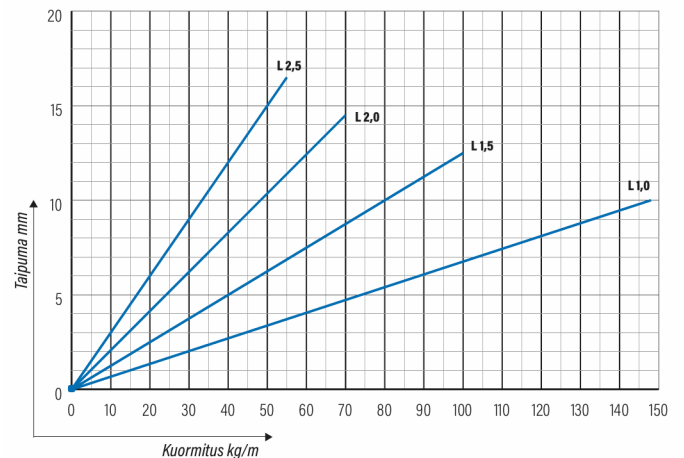

## WMT-150-500 L=3000 EG

Lankahyllyn reunankorkeus 150 mm. WMT-150-lankahylly on kevyt, helppo asentaa ja hyvin tuulettuva. Erilaisten materiaali- ja pintakäsittelyvaihtoehtojen ansiosta WMT-150 soveltuu toimistoihin, ICT- ja elintarviketeollisuuteen sekä uusiutuvan energian kohteisiin.

Tuotenimi	WMT-150-500 L=3000 EG		
Snro	1448426		
Materiaali	Teräs		
Korroosioluokka	C1-C2		
Väri	Teräksenharmaa		
Myyntiyksikkö	MTR		
Pakkaus	16 PCE / 48 MTR		
Mitat (mm) Leveys   Korkeus   Pituus	500	157	3000
Paino (kg/kpl)	12,12		
GTIN	6438377018672		
Pintakäsittely	Valmistuksen jälkeen sähkösinkitty standardin EN ISO 2081 mukaisesti		

Mitta L (mm)	3000
Mitta A (mm)	500
Mitta H (mm)	157

WMT 150 | LEVEYDET 300, 400, 500, 600

IEC 61537 standardin mukainen.