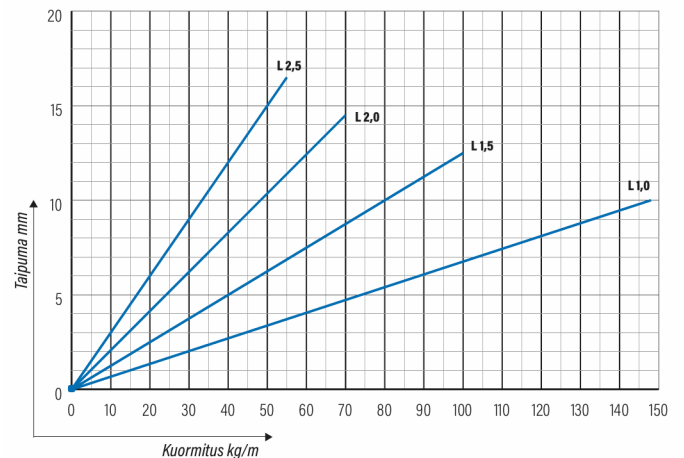

Lankahylly

WMT-150-300 L=3000 EG

Lankahyllyn reunankorkeus 150 mm. WMT-150-lankahylly on kevyt, helppo asentaa ja hyvin tuulettuva. Erilaisten materiaali- ja pintakäsittelyvaihtoehtojen ansiosta WMT-150 soveltuu toimistoihin, ICT- ja elintarviketeollisuuteen sekä uusiutuvan energian kohteisiin.

Tuotenimi	WMT-150-300 L=3000 EG		
Snro	1448424		
Materiaali	Teräs		
Korroosioluokka	C1-C2		
Väri	Teräksenharmaa		
Myyntiyksikkö	MTR		
Pakkaus	24 PCE / 72 MTR		
Mitat (mm) Leveys Korkeus Pituus	300	157	3000
Paino (kg/kpl)	9,29		
GTIN	6438377018658		
Pintakäsittely	Valmistuksen jälkeen sähkösinkitty standardin EN ISO 2081 mukaisesti		

Mitta L (mm)	3000
Mitta A (mm)	300
Mitta H (mm)	157

WMT 150 | LEVEYDET 300, 400, 500, 600

IEC 61537 standardin mukainen.

Lankahylly

WMT-150-300 L=3000 EG