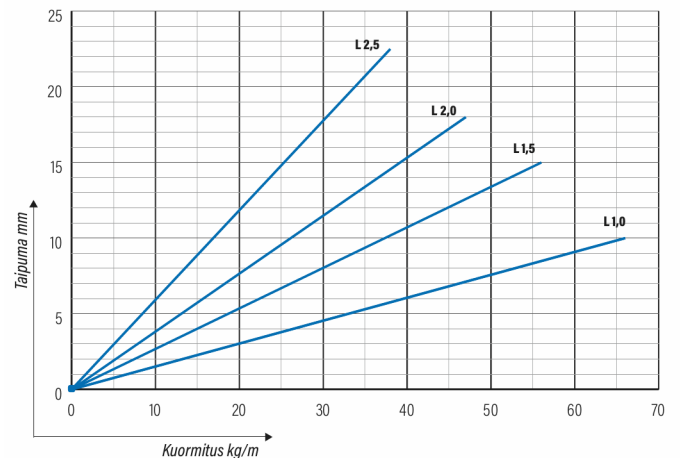

Lankahylly

WMT-150-200 L=3000 EG

Lankahyllyn reunankorkeus 150 mm. WMT-150-lankahylly on kevyt, helppo asentaa ja hyvin tuulettuva. Erilaisten materiaali- ja pintakäsittelyvaihtoehtojen ansiosta WMT-150 soveltuu toimistoihin, ICT- ja elintarviketeollisuuteen sekä uusiutuvan energian kohteisiin.

Tuotenimi	WMT-150-200 L=3000 EG		
Snro	1448423		
Materiaali	Teräs		
Korroosioluokka	C1-C2		
Väri	Teräksenharmaa		
Myyntiyksikkö	MTR		
Pakkaus	32 PCE / 96 MTR		
Mitat (mm) Leveys Korkeus Pituus	200	153	3000
Paino (kg/kpl)	5,04		
GTIN	6438377018641		
Pintakäsittely	Valmistuksen jälkeen sähkösinkitty standardin EN ISO 2081 mukaisesti		

Mitta L (mm)	3000
Mitta A (mm)	200
Mitta H (mm)	153

WMT 150-200

IEC 61537 standardin mukainen.

Lankahylly

WMT-150-200 L=3000 EG