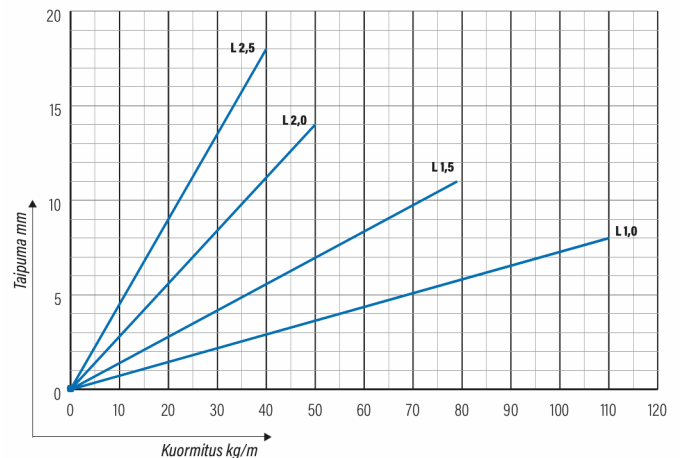

Lankahylly

WMT-100-600 L=3000 EG

Lankahyllyn reunankorkeus 100 mm. WMT-100-lankahylly on kevyt, helppo asentaa ja hyvin tuulettuva. Erilaisten materiaali- ja pintakäsittelyvaihtoehtojen ansiosta WMT-100 soveltuu toimistoihin, ICT- ja elintarviketeollisuuteen sekä uusiutuvan energian kohteisiin.

Tuotenimi	WMT-100-600 L=3000 EG		
Snro	1448420		
Materiaali	Teräs		
Korroosiluokka	C1-C2		
Väri	Teräksenharmaa		
Myyntiyksikkö	MTR		
Pakkaus	20 PCE / 60 MTR		
Mitat (mm) Leveys Korkeus Pituus	600	107	3000
Paino (kg/kpl)	12,12		
GTIN	6438377018634		
Pintakäsittely	Valmistuksen jälkeen sähkösinkitty standardin EN ISO 2081 mukaisesti		

Mitta L (mm)	3000
Mitta A (mm)	600
Mitta H (mm)	107

WMT 100 | LEVEYDET 300, 400, 500, 600

IEC 61537 standardin mukainen.

Lankahylly

WMT-100-600 L=3000 EG