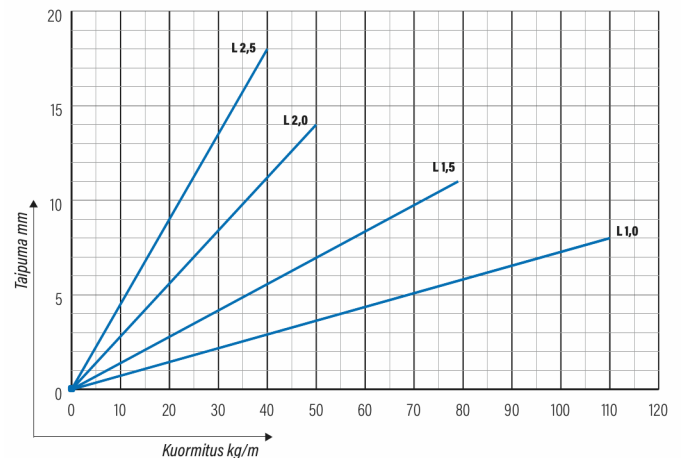

Lankahylly

WMT-100-300 L=3000 EG

Lankahyllyn reunankorkeus 100 mm. WMT-100-lankahylly on kevyt, helppo asentaa ja hyvin tuulettuva. Erilaisten materiaali- ja pintakäsittelyvaihtoehtojen ansiosta WMT-100 soveltuu toimistoihin, ICT- ja elintarviketeollisuuteen sekä uusiutuvan energian kohteisiin.

Tuotenumero	WMT-100-300 L=3000 EG		
Snro	1448417		
Materiaali	Teräs		
Korroosiluokka	C1-C2		
Väri	Teräksenharmaa		
Myyntiyksikkö	MTR		
Pakkaus	30 PCE / 90 MTR		
Mitat (mm) Leveys Korkeus Pituus	300	107	3000
Paino (kg/kpl)	7,88		
GTIN	6438377018603		
Pintakäsittely	Valmistuksen jälkeen sähkösinkitty standardin EN ISO 2081 mukaisesti		

Mitta L (mm)	3000
Mitta A (mm)	300
Mitta H (mm)	107

WMT 100 | LEVEYDET 300, 400, 500, 600

IEC 61537 standardin mukainen.

Lankahylly

WMT-100-300 L=3000 EG