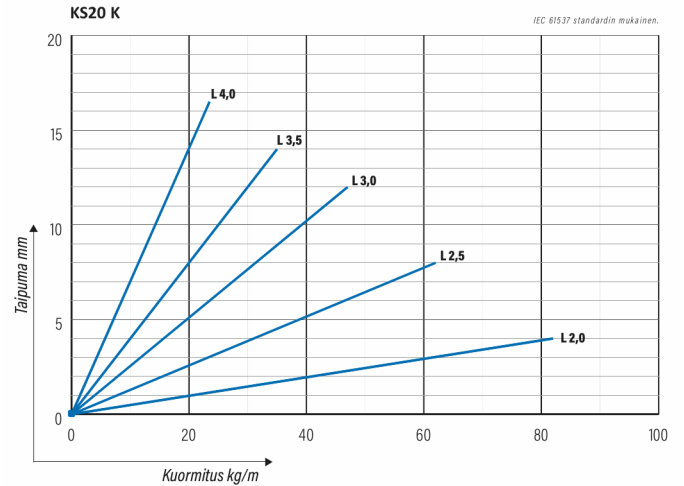

## KS20-600 K L=6000 PG

Tikashyllyjen pikkujättiläinen. Avonainen sivuprofiili mahdollistaa sisäpuolisen kannakoinnin. Yhteensopiva KS20- ja KS60-järjestelmien kanssa. Soveltuu esimerkiksi liikekeskuksiin, toimistoihin, kouluihin ja oppilaitoksiin.

Tuotenumero	KS20-600 K L=6000 PG		
Snro	1431912		
Materiaali	Teräs		
Korroosioluokka	C1-C2		
Väri	Teräksenharmaa		
Myyntiyksikkö	MTR		
Pakkaus	10 PCE / 60 MTR		
Mitat (mm) Leveys   Korkeus   Pituus	600	60	6000
Paino (kg/kpl)	11,64		
GTIN	6438377012540		
Pintakäsittely	Valmistettu standardin EN 10346 mukaisesti kuumasinkitystä teräksestä		

Mitta L (mm)	6000
Mitta A (mm)	600
Materiaalinpaksuus (mm)	0,75

## KS20-600 K L=6000 PG