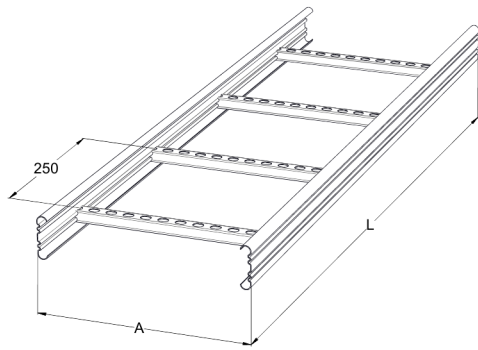

Tikashylly

KS20-600 K L=6000 PG

Tikashyllyjen pikkujättiläinen. Avonainen sivuprofiili mahdollistaa sisäpuolisen kannakoinnin. Yhteensopiva KS20- ja KS60-järjestelmien kanssa. Soveltuu esimerkiksi liikekeskuksiin, toimistoihin, kouluihin ja oppilaitoksiin.

Tuotenumero	KS20-600 K L=6000 PG		
Snro	1431912		
Materiaali	Teräs		
Korroosioluokka	C1-C2		
Väri	Teräksenharmaa		
Myyntiyksikkö	MTR		
Pakkaus	10 PCE / 60 MTR		
Mitat (mm) Leveys | Korkeus | Pituus	600	60	6000
Paino (kg/kpl)	11,64		
GTIN	6438377012540		
Pintakäsittely	Valmistettu standardin EN 10346 mukaisesti kuumasinkitystä teräksestä		

Mitta L (mm)	6000
Mitta A (mm)	600
Materiaalinpaksuus (mm)	0,75