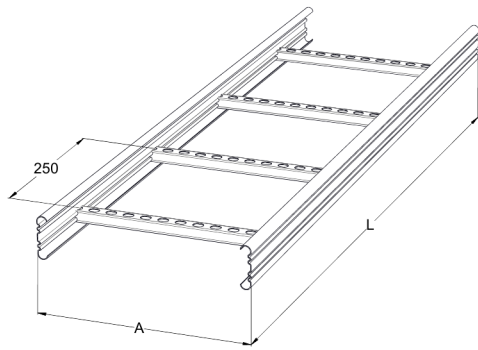

Tikashylly

KS20-500 K L=3000 PG

Tikashyllyjen pikkujättiläinen. Avonainen sivuprofiili mahdollistaa sisäpuolisen kannakoinnin. Yhteensopiva KS20- ja KS60-järjestelmien kanssa. Soveltuu esimerkiksi liikekeskuksiin, toimistoihin, kouluihin ja oppilaitoksiin.

Tuotenumero	KS20-500 K L=3000 PG		
Snro	1431805		
Materiaali	Teräs		
Korroosioluokka	C1-C2		
Väri	Teräksenharmaa		
Myyntiyksikkö	MTR		
Pakkaus	10 PCE / 30 MTR		
Mitat (mm) Leveys Korkeus Pituus	500	60	3000
Paino (kg/kpl)	5,54		
GTIN	6438377011970		
Pintakäsittely	Valmistettu standardin EN 10346 mukaisesti kuumasinkitystä teräksestä		

Mitta L (mm)	3000
Mitta A (mm)	500
Materiaalinpaksuus (mm)	0,75

Tikashylly

KS20-500 K L=3000 PG