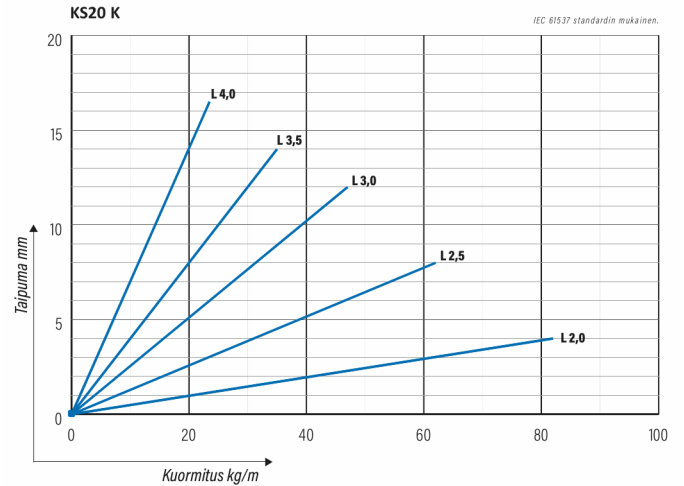

Tikashylly

KS20-500 K L=3000 PG

Tikashyllyjen pikkujättiläinen. Avonainen sivuprofiili mahdollistaa sisäpuolisen kannakoinnin. Yhteensopiva KS20- ja KS60-järjestelmien kanssa. Soveltuu esimerkiksi liikekeskuksiin, toimistoihin, kouluihin ja oppilaitoksiin.

Tuotenumero	KS20-500 K L=3000 PG		
Snro	1431805		
Materiaali	Teräs		
Korroosioluokka	C1-C2		
Väri	Teräksenharmaa		
Myyntiyksikkö	MTR		
Pakkaus	10 PCE / 30 MTR		
Mitat (mm) Leveys Korkeus Pituus	500	60	3000
Paino (kg/kpl)	5,54		
GTIN	6438377011970		
Pintakäsittely	Valmistettu standardin EN 10346 mukaisesti kuumasinkitystä teräksestä		

Mitta L (mm)	3000
Mitta A (mm)	500
Materiaalinpaksuus (mm)	0,75

Tikashylly

KS20-500 K L=3000 PG