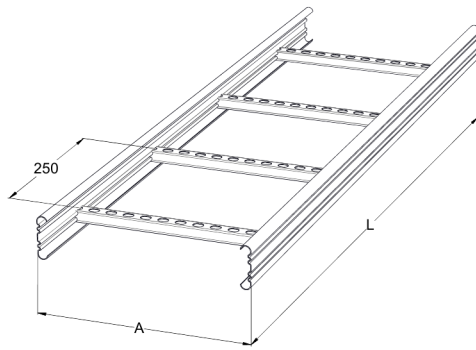

Tikashylly

KS20-400 K L=3000 PG

Tikashyllyjen pikkujättiläinen. Avonainen sivuprofiili mahdollistaa sisäpuolisen kannakoinnin. Yhteensopiva KS20- ja KS60-järjestelmien kanssa. Soveltuu esimerkiksi liikekeskuksiin, toimistoihin, kouluihin ja oppilaitoksiin.

Tuotenumero	KS20-400 K L=3000 PG		
Snro	1431804		
Materiaali	Teräs		
Korroosioluokka	C1-C2		
Väri	Teräksenharmaa		
Myyntiyksikkö	MTR		
Pakkaus	10 PCE / 30 MTR		
Mitat (mm) Leveys Korkeus Pituus	400	60	3000
Paino (kg/kpl)	5,01		
GTIN	6438377011963		
Pintakäsittely	Valmistettu standardin EN 10346 mukaisesti kuumasinkitystä teräksestä		

Mitta L (mm)	3000
Mitta A (mm)	400
Materiaalinpaksuus (mm)	0,75

Tikashylly

KS20-400 K L=3000 PG