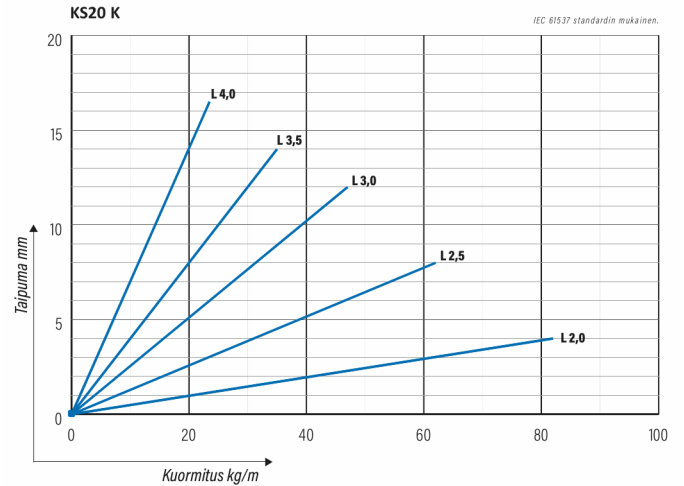

Tikashylly

KS20-400 K L=3000 PG

Tikashyllyjen pikkujättiläinen. Avonainen sivuprofiili mahdollistaa sisäpuolisen kannakoinnin. Yhteensopiva KS20- ja KS60-järjestelmien kanssa. Soveltuu esimerkiksi liikekeskuksiin, toimistoihin, kouluihin ja oppilaitoksiin.

Tuotenumero	KS20-400 K L=3000 PG		
Snro	1431804		
Materiaali	Teräs		
Korroosioluokka	C1-C2		
Väri	Teräksenharmaa		
Myyntiyksikkö	MTR		
Pakkaus	10 PCE / 30 MTR		
Mitat (mm) Leveys Korkeus Pituus	400	60	3000
Paino (kg/kpl)	5,01		
GTIN	6438377011963		
Pintakäsittely	Valmistettu standardin EN 10346 mukaisesti kuumasinkitystä teräksestä		

Mitta L (mm)	3000
Mitta A (mm)	400
Materiaalinpaksuus (mm)	0,75

Tikashylly

KS20-400 K L=3000 PG