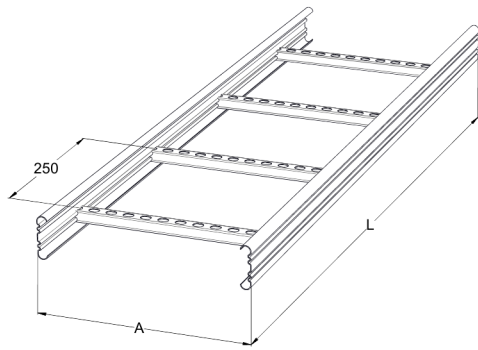

Tikashylly

KS20-300 K L=3000 PG

Tikashyllyjen pikkujättiläinen. Avonainen sivuprofiili mahdollistaa sisäpuolisen kannakoinnin. Yhteensopiva KS20- ja KS60-järjestelmien kanssa. Soveltuu esimerkiksi liikekeskuksiin, toimistoihin, kouluihin ja oppilaitoksiin.

Tuotenumero	KS20-300 K L=3000 PG		
Snro	1431803		
Materiaali	Teräs		
Korroosioluokka	C1-C2		
Väri	Teräksenharmaa		
Myyntiyksikkö	MTR		
Pakkaus	10 PCE / 30 MTR		
Mitat (mm) Leveys Korkeus Pituus	300	60	3000
Paino (kg/kpl)	4,49		
GTIN	6438377011956		
Pintakäsittely	Valmistettu standardin EN 10346 mukaisesti kuumasinkitystä teräksestä		

Mitta L (mm)	3000
Mitta A (mm)	300
Materiaalinpaksuus (mm)	0,75

Tikashylly

KS20-300 K L=3000 PG