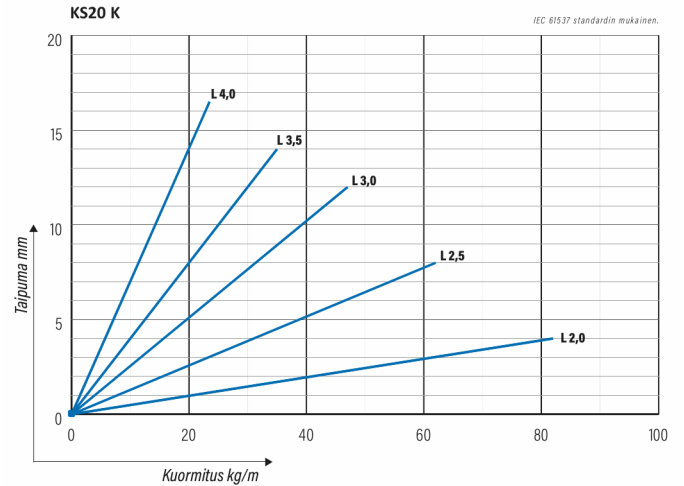

Tikashylly

KS20-300 K L=3000 PG

Tikashyllyjen pikkujättiläinen. Avonainen sivuprofiili mahdollistaa sisäpuolisen kannakoinnin. Yhteensopiva KS20- ja KS60-järjestelmien kanssa. Soveltuu esimerkiksi liikekeskuksiin, toimistoihin, kouluihin ja oppilaitoksiin.

Tuotenumero	KS20-300 K L=3000 PG		
Snro	1431803		
Materiaali	Teräs		
Korroosioluokka	C1-C2		
Väri	Teräksenharmaa		
Myyntiyksikkö	MTR		
Pakkaus	10 PCE / 30 MTR		
Mitat (mm) Leveys Korkeus Pituus	300	60	3000
Paino (kg/kpl)	4,49		
GTIN	6438377011956		
Pintakäsittely	Valmistettu standardin EN 10346 mukaisesti kuumasinkitystä teräksestä		

Mitta L (mm)	3000
Mitta A (mm)	300
Materiaalinpaksuus (mm)	0,75

Tikashylly

KS20-300 K L=3000 PG