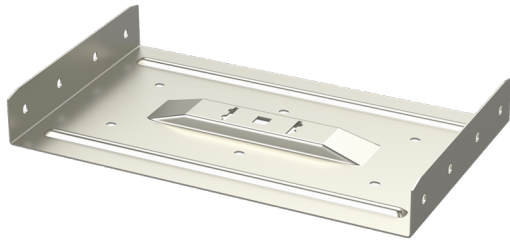

Jatkokappale RSS-40-500 PG

Jatkokappaleella RSS tehdään jatko levyhyllyille KRA ja KRB.

Tuotenimi	RSS-40-500 PG		
Snro	1431415		
Materiaali	Teräs		
Korroosiluokka	C1-C2		
Väri	Teräksenharmaa		
Myyntiyksikkö	PCE		
Pakkaus	10 PCE		
Mitat (mm) Leveys Korkeus Pituus	497	38	180
Paino (kg/kpl)	0,99		
GTIN	6438377010430		
Pintakäsittely	Valmistettu standardin EN 10346 mukaisesti kuumasinkitystä teräksestä		

Mitta A (mm)	497
Mitta H (mm)	38