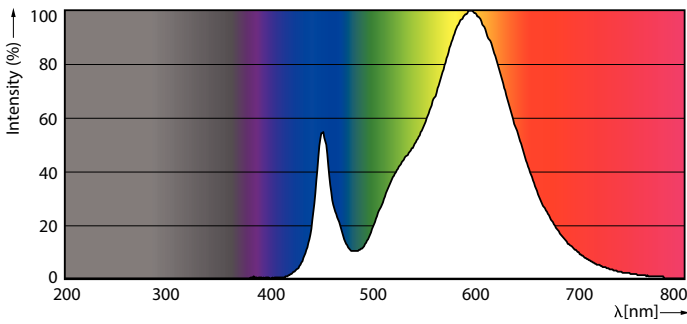

TrueForce LED Public (Road – SON)

Mekaaniset tiedot ja runko

Lampun viimeistely	Kirkas (CL)

Hyväksyntä ja käyttökohteet

Energiatohokkuusmerkintä (EEL)	A++
Energiankulutus kWh/1000 h	75 kWh

Tuotetiedot

Koko tuotekoodi	871869963908200

Tilaustuotteen nimi	TForce LED Road 112-68W E40 730
EAN/UPC – tuote	8718699639082
Tilauskoodi	63908200
Osoittaja – määrä/pakkaus	1
Osoittaja – pakkauksia ulommassa laatikossa	6
Materiaalinumero (12NC)	929002007602
Nettopaino (kappale)	0,432 kg

Mittapiirros

Product	D	C
TForce LED Road 112-68W E40 730	71 mm	262 mm

Valonjakotiedot

© 2019 Philips Lighting B.V. Page 1/1

LEDTrueForce SON-T 115klm E40 730