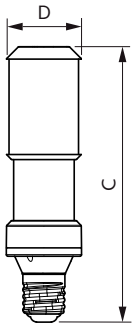

TrueForce LED Public (Road – SON)

Mekaaniset tiedot ja runko

Lampun viimeistely	Kirkas (CL)

Hyväksyntä ja käyttökohteet

Energiatohokkuusmerkintä (EEL)	A++
Energiankulutus kWh/1000 h	75 kWh

Tuotetiedot

Koko tuotekoodi	871869963908200

Tilaustuotteen nimi	TForce LED Road 112-68W E40 730
EAN/UPC – tuote	8718699639082
Tilauskoodi	63908200
Osoittaja – määrä/pakkaus	1
Osoittaja – pakkauksia ulommassa laatikossa	6
Materiaalinumero (12NC)	929002007602
Nettopaino (kappale)	0,432 kg

Mittapiirros

TForce LED SON-T ND 11.5klm E40 730 CL

Product	D	C
TForce LED Road 112-68W E40 730	71 mm	262 mm