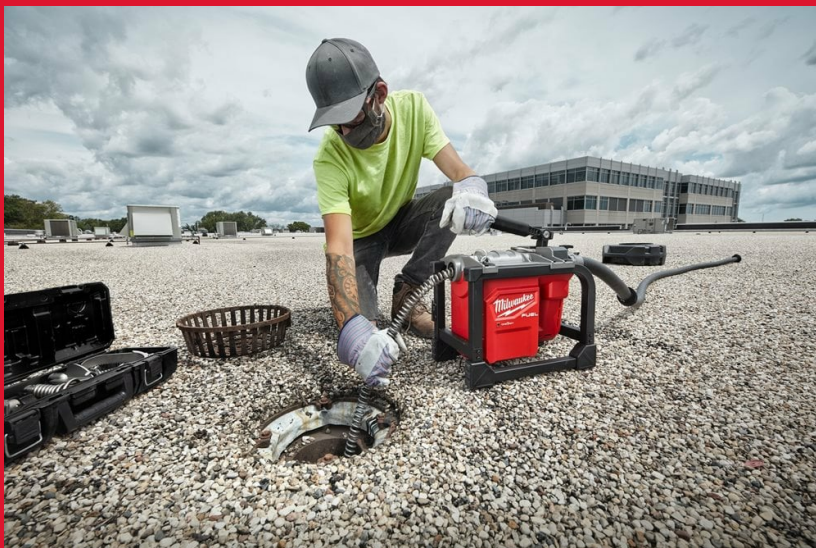

M18 FCSSM-121

M18 FUEL™ KOMPAKTI JATKOJOUSIKONE

- Maailman ensimmäinen kompakti 18V akkujatkojousikone, mihin sopii 16 ja 22 mm MILWAUKEE® ja muiden valmistajien kaapelit, jolloin sähkökäyttöisten työkalujen aiheuttama sähköiskun vaara poistuu
- Todella kevyt 14 kg paino (M18™ 12,0 Ah -akun kanssa) mahdollistaa työkalun helpon kuljettamisen eri kerrosten tai pitkien matkojen välillä
- Voidaan käyttää 32 - 160 mm putkistoissa ja jopa 46 m pituuteen asti
- Suljettu MILWAUKEE®-rumpu vähentää sotkua kuljetuksen aikana
- Kompakti muotoilu mahdollistaa työskentelyn ahtaissa työtiloissa
- FUEL™ yhdistää kolme MILWAUKEE®-teknologiaa: hiiliharjattoman POWERSTATE™-moottorin, REDLITHIUM™-akun ja REDLINK PLUS™ -elektroniiikan, mitkä tuottavat enemmän voimaa, käyttöaikaa ja -ikää
- Toimii kaikilla MILWAUKEE® M18™ -akuilla
- Viemäri-rassit ja tarvikkeet myydään erikseen

REDLITHIUM™

Kuormittamaton nopeus (kierr./min)	650
Maks. viemärikoko (mm)	32 - 160
Kierteen pituus (m)	46
Automaattisyöttö	Ei
Paino akun kanssa (EPTA) (kg)	14.0 (M18 HB12)
Sisältää	1 x M18 HB12 Akku, M12-18 FC Laturi, Toimitetaan ilman laatikkoa
Tuotenumero	4933478407