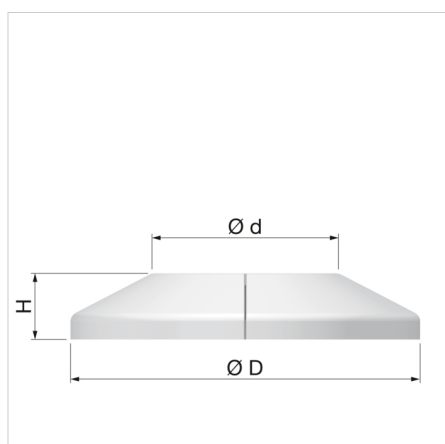

Kuvaus	Flamco pipe rozets RV 1/2"-22 white	
Flamco- numero	12401	
GTIN	08712874124011	
Tyyppi	<u>RV peitelevyt</u>	
Ø putki	["]	1/2"
	Halkaisija [mm]	22
Mitat	Ø d [mm]	22
	H. [mm]	11,3
	Ø D [mm]	52

Classification General Data

ETIM Group	Materiaalit ja tarvikkeet
ETIM Class	Suojalevy putkelle
Tuotenimi	FlamcoFix RV pipe covers 1/2"-22 white
Brand	FLAMCO
Product Type	Escutcheons Single
Flamconumero	12401
GTIN	08712874124011

Attributes

Peitelaipan/-levyn materiaali	muovi
Pinnan suojaus	käsittelemätön
Väri	valkoinen
RAL-numero	9010
Putken ulkohalkaisija	22 - 22 mm
Sopii kaksinkertaisille putklille	No
Ulkohalkaisija	52 millimetri
Putken ulkohalkaisija (tuuma)	1/2"
Monellekko putkelle soveltuu	1
Etäisyys keskeltä keskelle	0 millimetri
Kierteellä	No
Muoto	pyöreä
Kiinnitystapa	Kiristimet putken ympärillä
Peitelaipan/-levyn tyyppi	Erotusrenkas
Kiinnitystapa	Kiristimet putken ympärillä
Peitelaipan/-levyn pituus	52 millimetri
Peitelaipan/-levyn leveys	52 millimetri
Peitelaipan/-levyn halkaisija	22 millimetri
Peitelaipan/-levyn korkeus	11.3 millimetri