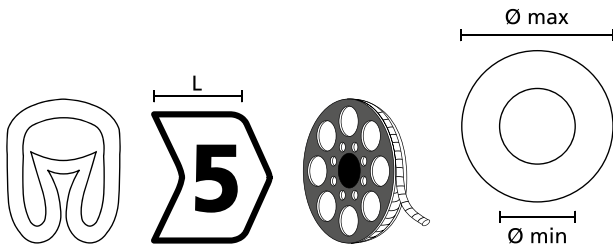

Ominaisuudet ja edut

- Profiilin ansiosta soveltuu johtimiin laajalla halkaisija-alueella
- Joustava materiaali pysyy tukevasti johtimen ympärillä
- Leikkauksen ansiosta johdinmerkit pysyvät kiinni toisissaan
- Materiaali itsestään sammuva UL94 V0 mukaisesti
- Keltainen johdinmerkki mustalla symbolilla ja värikoodatut johdinmerkit vakiona
- Valkoinen johdinmerkki mustalla symbolilla kysyttäessä
- TJC-sarjan asennuspuikot helpottavat asennusta

Helagrip-sarja - selkeä ja luotettava merkintätapa.

MATERIAALI	Taipuisa polyvinyylikloridi (PVC), kadmium vapaa
Käyttölämpötila-alue	-65 °C - +105 °C (+135 °C, lyhytaikaisesti)
Materiaalin paloluokka	UL94 V0 (3mm)

RoHS ✓

i Testattu UL224 mukaisesti.

Helagrip-johdinmerkit, vino leikkaus

TUOTE-TUNNUS	Nipun min. Ø	Nipun maks. Ø	Pituus (L)	Pakkaus
HGDC1-3	1,0	3,0	3,5	1 000 kpl
HGDC2-5	2,0	5,0	3,5	1 000 kpl
HGDC4-9	4,0	9,0	5,0	250 kpl