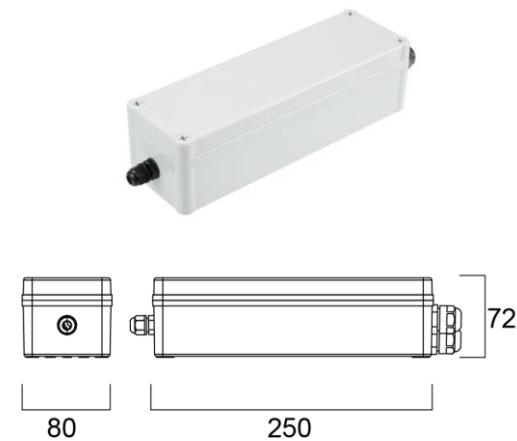

Koodi	Snro	Tuotenimi	Upotus- aukko mm	Teho W	Valovirta lm	Väri lämpötila K
0005363	4278505	Obico 68 5,4W 550lm 38° 2700/3000/4000K CRI90 kallistettava mikroprisma himmennettävä valkoinen	68	5,4	550	2700/3000/4000
0005364	4278506	Obico 68 5,4W 530lm 38° 2700/3000/4000K CRI90 kallistettava mikroprisma himmennettävä musta	68	5,4	530	2700/3000/4000
0005365	4278507	Obico 68 5,4W 530lm 38° 2700/3000/4000K CRI90 kallistettava mikroprisma himmennettävä harjattu alumiini	68	5,4	530	2700/3000/4000
0005366	4278508	Obico 80 8,2W 820lm 38° 3000/4000K CRI90 kallistettava mikroprisma himmennettävä valkoinen	80	8,2	820	3000/4000

Liitännälaitetekotelo IP65