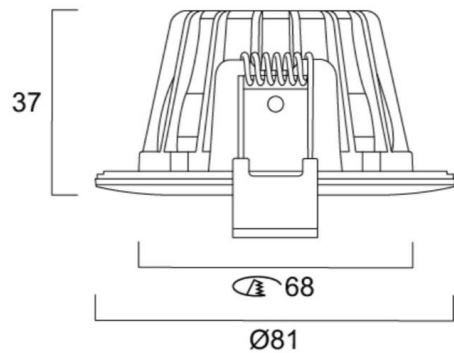

Koodi	Snro	Tuotenimi	Upotus- aukko mm	Teho W	Valovirta lm	Väri lämpötila K
0005363	4278505	Obico 68 5,4W 550lm 38° 2700/3000/4000K CRI90 kallistettava mikroprisma himmennettävä valkoinen	68	5,4	550	2700/3000/4000
0005364	4278506	Obico 68 5,4W 530lm 38° 2700/3000/4000K CRI90 kallistettava mikroprisma himmennettävä musta	68	5,4	530	2700/3000/4000
0005365	4278507	Obico 68 5,4W 530lm 38° 2700/3000/4000K CRI90 kallistettava mikroprisma himmennettävä harjattu alumiini	68	5,4	530	2700/3000/4000
0005366	4278508	Obico 80 8,2W 820lm 38° 3000/4000K CRI90 kallistettava mikroprisma himmennettävä valkoinen	80	8,2	820	3000/4000

Liitännälaitetekotelo IP65