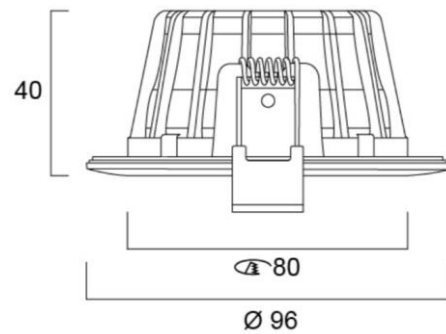

Koodi	Snro	Tuotenimi	Upotus- aukko mm	Teho W	Valovirta lm	Väri lämpötila K
0005363	4278505	Obico 68 5,4W 550lm 38° 2700/3000/4000K CRI90 kallistettava mikroprisma himmennettävä valkoinen	68	5,4	550	2700/3000/4000
0005364	4278506	Obico 68 5,4W 530lm 38° 2700/3000/4000K CRI90 kallistettava mikroprisma himmennettävä musta	68	5,4	530	2700/3000/4000
0005365	4278507	Obico 68 5,4W 530lm 38° 2700/3000/4000K CRI90 kallistettava mikroprisma himmennettävä harjattu alumiini	68	5,4	530	2700/3000/4000
0005366	4278508	Obico 80 8,2W 820lm 38° 3000/4000K CRI90 kallistettava mikroprisma himmennettävä valkoinen	80	8,2	820	3000/4000

Liitännälaitetekotelo IP65