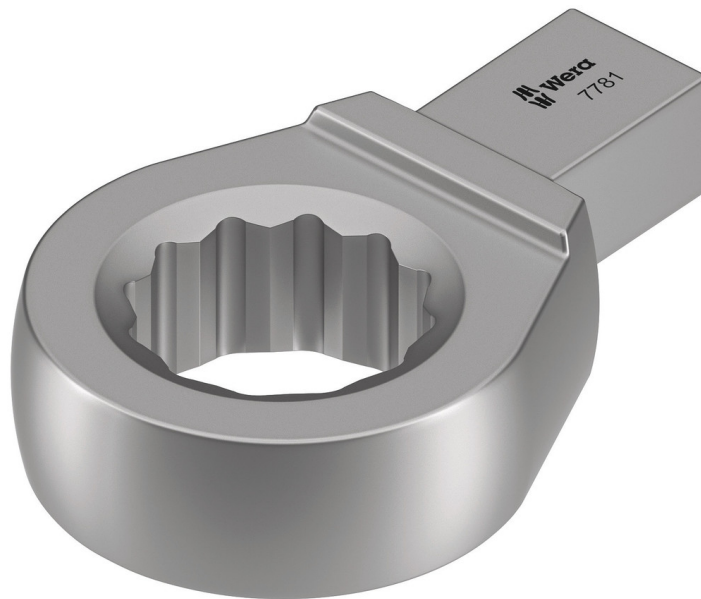

Vaihtopäät

EAN:	4013288196712	Mitat:	122x83x21 mm
Osanro:	05078705001	Paino:	273 g
Tuotenro:	7781	Alkuperämaa:	TW
		Tullitariffinro:	82079099

- Neliökantainen vaihtopää 14 x 18 mm
- Click-Torque X -sarjojen momenttiavaimille, joissa 14 x 18 mm:n kiinnitys
- Käyttökohde: kuusikantaiset pultit tai mutterit
- Turvatapilla
- Kromi-vanadiini-teräksen ansiosta vaihtopäätyökaluja voidaan kuormittaa paljon

Silmukka-avainvaihtopää, kuusiokantaisille ruuvinpäille tai muttereille, Click-Torque X -sarjan momenttiavaimille, joissa 14 x 18 mm:n kiinnitys.

Internetlinkki

https://products.wera.de/fi/torque_tools_series_click-torque_wrenches_series_insert_tools_7781.html

Kromi-vanadiini

Kromi-vanadiini-teräksen ansiosta vaihtopäätyökaluja voidaan kuormittaa paljon.

Turvatapilla

Vaihtopäiden tappilukitus mahdollistaa turvallisen työskentelyn ja nopean työkalujen vaihdon.

Tämän tuoteperheen muut versiot: