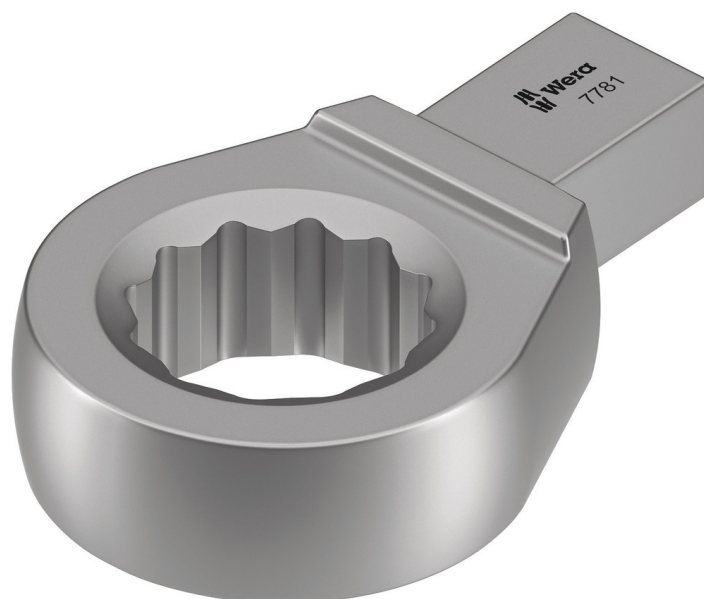

Vaihtopäät

EAN:	4013288196705	Mitat:	122x83x22 mm
Osanro:	05078704001	Paino:	231 g
Tuotenro:	7781	Alkuperämaa:	TW
		Tullitariffinro:	82079099

- Neliökantainen vaihtopää 14 x 18 mm
- Click-Torque X -sarjojen momenttiavaimille, joissa 14 x 18 mm:n kiinnitys
- Käyttökohde: kuusiokantaiset pultit tai mutterit
- Turvatapilla
- Kromi-vanadiini-teräksen ansiosta vaihtopäätyökaluja voidaan kuormittaa paljon

Silmukka-avainvaihtopää, kuusiokantaisille ruuvinpäille tai muttereille, Click-Torque X -sarjan momenttiavaimille, joissa 14 x 18 mm:n kiinnitys.

Internetlinkki

https://products.wera.de/fi/torque_tools_series_click-torque_wrenches_series_insert_tools_7781.html

Kromi-vanadiini

Kromi-vanadiini-teräksen ansiosta vaihtopäätyökaluja voidaan kuormittaa paljon.

Turvatapilla

Vaihtopäiden mahdollistaa tappilukitus turvallisen työskentelyn ja nopean työkalujen vaihdon.

Tämän tuoteperheen muut versiot: