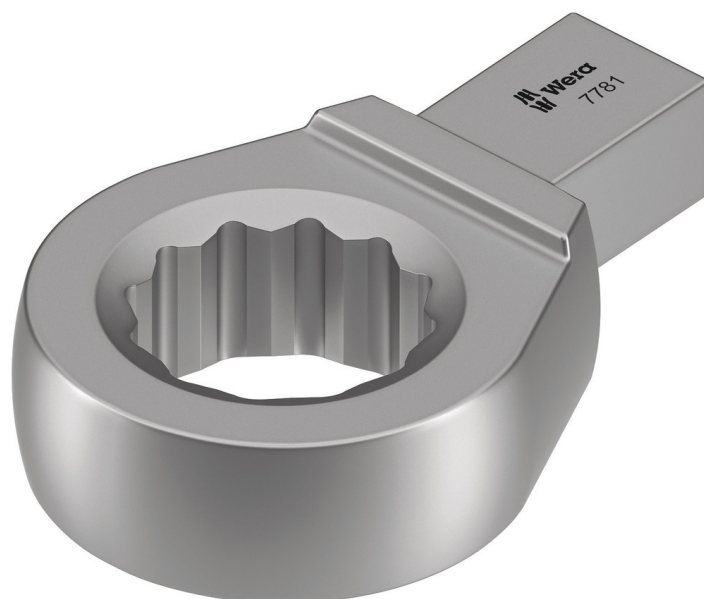

Vaihtopäät

EAN:	4013288196682	Mitat:	122x83x21 mm
Osanro:	05078702001	Paino:	199 g
Tuotenro:	7781	Alkuperämaa:	TW
		Tullitariffinro:	82079099

- Neliökantainen vaihtopää 14 x 18 mm
- Click-Torque X -sarjojen momenttiavaimille, joissa 14 x 18 mm:n kiinnitys
- Käyttökohde: kuusiokantaiset pultit tai mutterit
- Turvatapilla
- Kromi-vanadiini-teräksen ansiosta vaihtopäätyökaluja voidaan kuormittaa paljon

Silmukka-avainvaihtopää, kuusiokantaisille ruuvinpäille tai muttereille, Click-Torque X -sarjan momenttiavaimille, joissa 14 x 18 mm:n kiinnitys.

Internetlinkki

https://products.wera.de/fi/torque_tools_series_click-torque_wrenches_series_insert_tools_7781.html

Kromi-vanadiini

Kromi-vanadiini-teräksen ansiosta vaihtopäätyökaluja voidaan kuormittaa paljon.

Turvatapilla

Vaihtopäiden tappilukitus mahdollistaa turvallisen työskentelyn ja nopean työkalujen vaihdon.

Tämän tuoteperheen muut versiot: