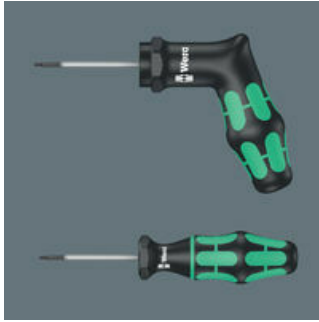

Momentti-indikaattorit

Momentti-indikaattorit

Weran momentti-indikaattorit on esiasetettu tehtaalla johtavien kovametalliterävalmistajien suosittelemiin arvoihin. Nämä kiristysarvot perustuvat TORX®, TORX PLUS® ja kuusiokoloruuvien kokojen mukaisiin ohjearvoihin. Momentti-indikaattorit varmistavat turvalliset ja helposti irrotettavat ruuviliitännät. Tarkkuus: ± 10 %