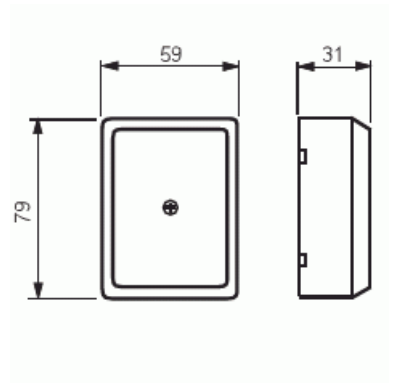

Jakorasia

Putkilankarasia 59 x 79 mm

Tyyppi: AP12**Snro:** 1602012**GTIN:** 6410016020123

Rasiaan on kiinnitettävissä 2 kpl 3-napaista liitintä kahdeksaan eri asentoon. Rasian kannessa on johdinaihiot kulmissa ja keskellä pidemmällä sivulla, sekä kolme pohja-aihiota. Rasian mukana toimitetaan 2 kpl liittimiä. Max johdinmäärä/liitin 8x1,5 mm² tai 5x2,5 mm².

Tekniset tiedot

Yleistä tietoa

Tuotetunnus: 2TKA140004G1

Luokitus

Kotelointiluokka: IP20

Värit

Väri: White

Värikoodi: RAL9003

Pakkaus

Paketti:	10/50
Yksikkö:	kpl

ETIM Data

Suurin poikkipinta-ala:	2.5 mm ²
Varusteena:	ei ole
Muoto:	suorakulmainen
Asennustapa:	yleiskäyttöinen
Maa-asennus:	Ei
Vedenalainen asennus:	Ei
Läpivienti takana:	Kyllä
Pituus:	79 mm
Leveys:	59 mm
Syvyys:	79 mm
Laajennettavissa:	Ei
Läpivientien lukumäärä:	9
Kotelon läpivienti:	muu
Materiaali:	muovi
Halogeeniton:	Kyllä
Pinnan suojaus:	käsittelemätön
Väri:	valkoinen
Kotelointiluokka (IP):	IP20
Kannen muoto:	sileä kansi
Läpinäkyvä kansi:	Ei
Suojavaruste:	ruuvattu
Valutiivis:	Ei
Sisältää valukomponentin:	Ei
Sinetöitävissä:	Ei
Mitoitettu eristysjännite Ui:	230 V
Järjestelmän paloluokka:	ei ole
Suojauksella:	Ei
Säänkestävä:	Ei

Tuotekortti

Putkilankarasia 59 x 79 mm

Käyttölämpötila:	-15...60 °C
Räjähdyssuojattu versio:	Ei
EX-luokka, kaasu:	ei ole
EX-luokka, pöly:	ei ole