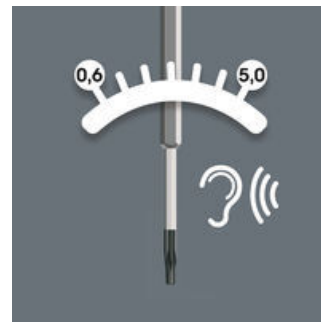

Kuuluva ja tuntuva naksahdus

Naksahtaa kuuluvasti ja tuntuvasti, kun asetettu momentti saavutetaan