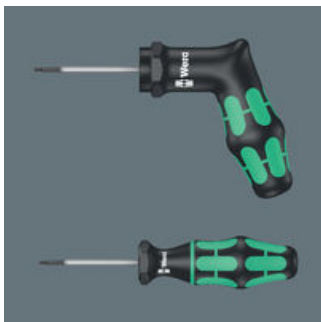

Momentti-indikaattorit

Momentti-indikaattorit

Weran momentti-indikaattorit on esiasetettu tehtaalla johtavien kovametalliterävalmistajien suosittelemiin arvoihin. Nämä kiristysarvot perustuvat TORX®, TORX PLUS® ja kuusiokoloruuvien kokojen mukaisiin ohjearvoihin. Momentti-indikaattorit varmistavat turvalliset ja helposti irrotettavat ruuviliitännät. Tarkkuus: ± 10 %