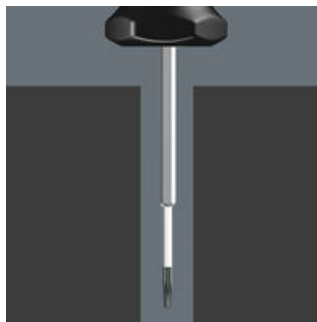

Suojattu manipulaatiota vastaan

Ei vaihdettavissa, suojattu manipulaatiota vastaan.

Vaikeasti ulottuvissa oleville ruuveille

Ohuet, 4 mm:iin sorvatut kuusikulmaiset terät vaikeasti ulottuvilla oleville ruuveille.