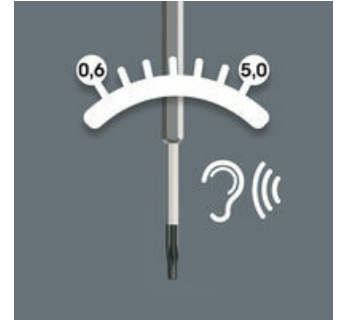

Kuuluva ja tuntuva naksahdus

Naksahtaa kuuluvasti ja tuntuvasti, kun asetettu momentti saavutetaan