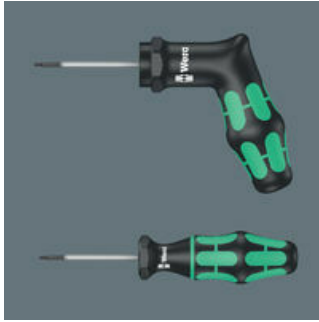

Momentti-indikaattorit

Momentti-indikaattorit

Weran momentti-indikaattorit on esiasetettu tehtaalla johtavien kovametalliterävalmistajien suosittelemiin arvoihin. Nämä kiristysarvot perustuvat TORX®, TORX PLUS® ja kuusiokoloruuvien kokojen mukaisiin ohjearvoihin. Momentti-indikaattorit varmistavat turvalliset ja helposti irrotettavat ruuviliitännät. Tarkkuus: $\pm 10\%$