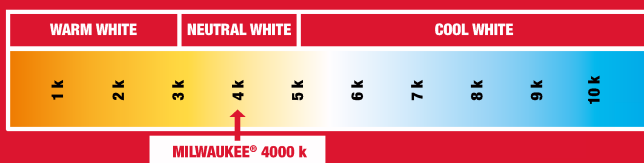

## VÄRILÄMPÖTILA

Väriämpötila tarkoittaa lampun värillistä ulkonäköä ja sen tuottamaa valoa. Se mitataan Kelvineissä (K) asteikolla 1000 - 10 000.

Korkeammat väriämpötilat Kelvineissä (yli 5000 K) ovat viileämpiä ja näyttävät sinertävältä. Alemmat väriämpötilat (2700 - 3000 K) ovat lämpimämpiä tai enemmän punaisia. Neutraali valkoinen väri parantaa tuottavuutta ja turvallisuutta, ja se rasittaa silmiä vähemmän.