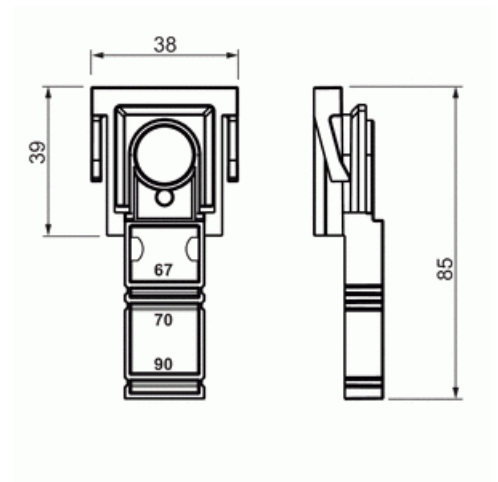

# Rasiatuki kojerasialle

Kojerasioille AU5.6, AU60.10 ja AU60.10FR (66 – 95 mm rangalle)

**Tyyppi:** AS95

**Snro:** 1152357

**GTIN:** 6438199005126

Rasiatuki AS95 asetetaan nysäuraan. Rasiatuki soveltuu runkorakenteeltaan 66, 70, 80, 90 ja 95 mm paksuihin seinärakenteisiin. Tarvittaessa voidaan rasiatukeen liittää tavallinen putkinysä tai putkettoman asennuksen vedonpoistajansä. Valmistettu halogeenittomasta materiaalista (IEC/61249-2-21).