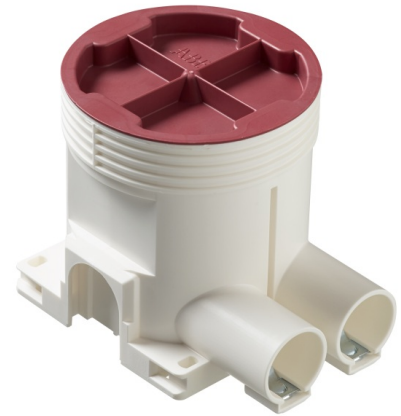

Kojerasia

Kojerasia korkeus 73mm

Tyyppi: AU5.32**Snro:** 1152366**GTIN:** 6418677335068

Korkea kojerasia AU5.32 on erityisesti kehitetty elementtitehtaiden ja paikallavalutyömaiden tarpeisiin. Rasian korkeus on 73 mm. Rasiassa on 2 kpl kiintonysiä Ø 20-putkelle. Rasian muilla sivuilla on yhteensä kolme irtonysäihtiä ja pohjaan voidaan liittää kaksi pohjanysää. Valmistettu halogeenittomasta materiaalista (IEC/61249-2-21) ja täyttää hehkulankatestin vaatimukset standardin IEC/EN60670: 2005 (850 °C) mukaan.

Tekniset tiedot

Yleistä tietoa

Tuotetunnus: 2TKA001740G1

Mitat

Muoviputkelle: Ø20mm

Pakkaus

Paketti: 50

Yksikkö: kpl

ETIM Data

Asennustapa: uppoasennus

Muoto:	pyöreä
Rakennetyyppi:	liitántärasia (pyöreä/neliö)
Malli / Tyyppi:	yksittäinen
Pyörivä rengas:	Ei
Yhteenkytkettävissä:	Kyllä
Varusteena:	ei ole
Halkaisija:	71 mm
Leveys:	71 mm
Syvyys:	71 mm
Sisäsyvyys:	72 mm
Soveltuu seinä/levy vahvuuksille:	12...24 mm
Sähkölaitteiden lukumäärä:	1
Kiinnitystapa:	ruuvi
Ruuveilla:	Kyllä
Murrettava läpivienti:	Kyllä
Kalvoläpivienti:	Ei
Nysäläpivienti:	Kyllä
Porrasläpivienti:	Ei
Sopii putken halkaisijalle:	20/25 mm
Putken lukitus:	Kyllä
Lukitusmahdollisuus:	Ei
Läpivienti takana:	Kyllä
Läpivientien lukumäärä:	2
Kiintonsien lukumäärä:	2
Materiaali:	muovi
Halogeeniton:	Kyllä
Pinnan suojaus:	käsittelemätön
Väri:	valkoinen
Kannen muoto:	ei ole
Läpinäkyvä kansi:	Ei
Suojavaruste:	napsautettava
Sinetöitävissä:	Ei
Järjestelmän paloluokka:	ei ole