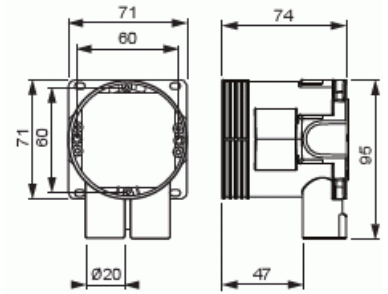

Kojerasia

Kojerasia korkeus 73mm

Tyyppi: AU5.32**Snro:** 1152366**GTIN:** 6418677335068

Korkea kojerasia AU5.32 on erityisesti kehitetty elementtitehtaiden ja paikallavalutyömaiden tarpeisiin. Rasian korkeus on 73 mm. Rasiassa on 2 kpl kiintonysiä Ø 20-putkelle. Rasian muilla sivuilla on yhteensä kolme irtonysäihtiä ja pohjaan voidaan liittää kaksi pohjanysää. Valmistettu halogeenittomasta materiaalista (IEC/61249-2-21) ja täyttää hehkulankatestin vaatimukset standardin IEC/EN60670: 2005 (850 °C) mukaan.

Tekniset tiedot

Yleistä tietoa

Tuotetunnus: 2TKA001740G1

Mitat

Muoviputkelle: Ø20mm

Pakkaus

Paketti: 50

Yksikkö: kpl

ETIM Data

Asennustapa: uppoasennus

Muoto:	pyöreä
Rakennetyyppi:	liitántärasia (pyöreä/neliö)
Malli / Tyyppi:	yksittäinen
Pyörivä rengas:	Ei
Yhteenkytkettävissä:	Kyllä
Varusteena:	ei ole
Halkaisija:	71 mm
Leveys:	71 mm
Syvyys:	71 mm
Sisäsyvyys:	72 mm
Soveltuu seinä/levy vahvuuksille:	12...24 mm
Sähkölaitteiden lukumäärä:	1
Kiinnitystapa:	ruuvi
Ruuveilla:	Kyllä
Murrettava läpivienti:	Kyllä
Kalvoläpivienti:	Ei
Nysäläpivienti:	Kyllä
Porrasläpivienti:	Ei
Sopii putken halkaisijalle:	20/25 mm
Putken lukitus:	Kyllä
Lukitusmahdollisuus:	Ei
Läpivienti takana:	Kyllä
Läpivientien lukumäärä:	2
Kiintonsien lukumäärä:	2
Materiaali:	muovi
Halogeeniton:	Kyllä
Pinnan suojaus:	käsittelemätön
Väri:	valkoinen
Kannen muoto:	ei ole
Läpinäkyvä kansi:	Ei
Suojavaruste:	napsautettava
Sinetöitävissä:	Ei
Järjestelmän paloluokka:	ei ole