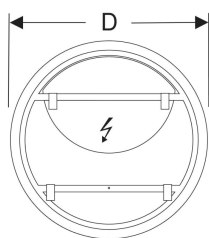

## Geberit Option Round -tasopeili suoralla ja epäsuoralla valaistuksella

Esimerkkikuva

### Tekniset tiedot

|                                     |                  |
|-------------------------------------|------------------|
| IP-luokitus                         | IP44             |
| Suojausluokka                       | II               |
| Nimellisjännite                     | 220-240 V AC     |
| Verkkotaajuus                       | 50/60 Hz         |
| Käyttöjännite                       | 24 V DC          |
| Materiaali                          | Alumiini         |
| Valonlähteen energiatehokkuusluokka | F                |
| Valon väri                          | 3000 K           |
| Värintoistoindeksi                  | >80              |
| LED-valaistuksen käyttöikä          | >72'000 h L70B50 |
| Värien sovituksen vakiopoikkeama    | 3 SDCM           |

### Toimituksen sisältö

- Peili
- Kiinnitystarvikkeet

| Tuotenro     | LVI nro. | D     | B     | H     | T      | Tehontarve | Valovirta |      |
|--------------|----------|-------|-------|-------|--------|------------|-----------|------|
| 502.796.00.1 | 6019243  | 50 cm | 50 cm | 50 cm | 3.5 cm | 38.9 W     | 2925 lm   | Uusi |
| 502.797.00.1 | 6019244  | 60 cm | 60 cm | 60 cm | 3.5 cm | 48.8 W     | 3627 lm   | Uusi |
| 502.798.00.1 | 6019245  | 75 cm | 75 cm | 75 cm | 3.5 cm | 62.2 W     | 4680 lm   | Uusi |
| 502.799.00.1 | 6019246  | 90 cm | 90 cm | 90 cm | 3.5 cm | 77.7 W     | 5850 lm   | Uusi |