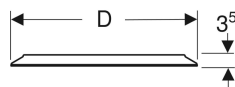

## Geberit Option Round -tasopeili suoralla ja epäsuoralla valaistuksella

Esimerkkikuva

### Tekniset tiedot

|                                     |                  |
|-------------------------------------|------------------|
| IP-luokitus                         | IP44             |
| Suojausluokka                       | II               |
| Nimellisjännite                     | 220-240 V AC     |
| Verkkotaajuus                       | 50/60 Hz         |
| Käyttöjännite                       | 24 V DC          |
| Materiaali                          | Alumiini         |
| Valonlähteen energiatehokkuusluokka | F                |
| Valon väri                          | 3000 K           |
| Värintoistoindeksi                  | >80              |
| LED-valaistuksen käyttöikä          | >72'000 h L70B50 |
| Värien sovituksen vakiopoikkeama    | 3 SDCM           |