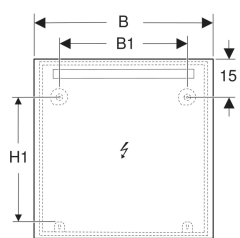

Geberit Option Basic Square -tasopeili, valaistus ylhäällä

Ominaisuudet

- Soveltuu kaikkiin kylpyhuonesarjoihin
- LED-valo
- Valon käyttö seinäkytkimellä
-

Tekniset tiedot

IP-luokitus	IP44
Suojausluokka	II
Nimellisjännite	220-240 V AC
Verkkotaajuus	50/60 Hz
Käyttöjännite	220-240 V AC
Materiaali	Alumiini
Valonlähteen energiatehokkuusluokka	E
Valon väri	3000 K
Värintoistoindeksi	>80
LED-valaistuksen käyttöikä	30'000 h L70B50
Värien sovituksen vakiopoikkeama	6 SDCM

Toimituksen sisältö

- Peili
- Kiinnitystarvikkeet

Tuotenro	LVI nro.	Väri / pinta	B	B1	H	H1	T	Tehontarve	Valovirta	
502.803.00.1	6019248	Alumiini eloksoitu	40 cm	22 cm	70 cm	50.5 cm	3.2 cm	5 W	499 lm	Uusi
502.804.00.1	6019249	Alumiini eloksoitu	50 cm	30 cm	70 cm	50.5 cm	3.2 cm	6 W	539 lm	Uusi
502.805.00.1	6019250	Alumiini eloksoitu	60 cm	40 cm	70 cm	50.5 cm	3.2 cm	8 W	702 lm	Uusi
502.806.00.1	6019251	Alumiini eloksoitu	70 cm	50 cm	70 cm	50.5 cm	3.2 cm	9 W	881 lm	Uusi
502.807.00.1	6019252	Alumiini eloksoitu	80 cm	60 cm	70 cm	50.5 cm	3.2 cm	10 W	991 lm	Uusi
502.808.00.1	6019253	Alumiini eloksoitu	90 cm	70 cm	70 cm	50.5 cm	3.2 cm	12 W	1152 lm	Uusi
502.809.00.1	6019254	Alumiini eloksoitu	100 cm	80 cm	70 cm	50.5 cm	3.2 cm	12 W	1273 lm	Uusi
502.810.00.1	6019255	Alumiini eloksoitu	120 cm	100 cm	70 cm	50.5 cm	3.2 cm	14 W	1363 lm	Uusi
502.811.00.1	6019256	Alumiini eloksoitu	140 cm	120 cm	70 cm	50.5 cm	3.2 cm	16 W	1533 lm	Uusi
502.812.00.1	6019257	Alumiini eloksoitu	60 cm	40 cm	90 cm	70.5 cm	3.2 cm	7 W	702 lm	Uusi
502.813.00.1	6019258	Alumiini eloksoitu	80 cm	60 cm	90 cm	70.5 cm	3.2 cm	10 W	991 lm	Uusi
502.814.00.1	6019259	Alumiini eloksoitu	100 cm	80 cm	90 cm	70.5 cm	3.2 cm	12 W	1273 lm	Uusi
502.815.00.1	6019260	Alumiini eloksoitu	120 cm	100 cm	90 cm	70.5 cm	3.2 cm	14 W	1363 lm	Uusi
502.816.00.1	6019261	Alumiini eloksoitu	140 cm	120 cm	90 cm	70.5 cm	3.2 cm	16 W	1533 lm	Uusi