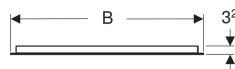

Geberit Option Basic Square -tasopeili, valaistus ylhäällä

Ominaisuudet

- Soveltuu kaikkiin kylpyhuonesarjoihin
- LED-valo
- Valon käyttö seinäkytkimellä
-

Tekniset tiedot

IP-luokitus	IP44
Suojausluokka	II
Nimellisjännite	220-240 V AC
Verkkotaajuus	50/60 Hz
Käyttöjännite	220-240 V AC
Materiaali	Alumiini
Valonlähteen energiatehokkuusluokka	E
Valon väri	3000 K
Värintoistoindeksi	>80
LED-valaistuksen käyttöikä	30'000 h L70B50
Värien sovituksen vakiopoikkeama	6 SDCM

Toimituksen sisältö

- Peili
- Kiinnitystarvikkeet

Tuotenro	LVI nro.	Väri / pinta	B	B1	H	H1	T	Tehontarve	Valovirta	
502.803.00.1	6019248	Alumiini eloksoitu	40 cm	22 cm	70 cm	50.5 cm	3.2 cm	5 W	499 lm	Uusi
502.804.00.1	6019249	Alumiini eloksoitu	50 cm	30 cm	70 cm	50.5 cm	3.2 cm	6 W	539 lm	Uusi
502.805.00.1	6019250	Alumiini eloksoitu	60 cm	40 cm	70 cm	50.5 cm	3.2 cm	8 W	702 lm	Uusi
502.806.00.1	6019251	Alumiini eloksoitu	70 cm	50 cm	70 cm	50.5 cm	3.2 cm	9 W	881 lm	Uusi
502.807.00.1	6019252	Alumiini eloksoitu	80 cm	60 cm	70 cm	50.5 cm	3.2 cm	10 W	991 lm	Uusi
502.808.00.1	6019253	Alumiini eloksoitu	90 cm	70 cm	70 cm	50.5 cm	3.2 cm	12 W	1152 lm	Uusi
502.809.00.1	6019254	Alumiini eloksoitu	100 cm	80 cm	70 cm	50.5 cm	3.2 cm	12 W	1273 lm	Uusi
502.810.00.1	6019255	Alumiini eloksoitu	120 cm	100 cm	70 cm	50.5 cm	3.2 cm	14 W	1363 lm	Uusi
502.811.00.1	6019256	Alumiini eloksoitu	140 cm	120 cm	70 cm	50.5 cm	3.2 cm	16 W	1533 lm	Uusi
502.812.00.1	6019257	Alumiini eloksoitu	60 cm	40 cm	90 cm	70.5 cm	3.2 cm	7 W	702 lm	Uusi
502.813.00.1	6019258	Alumiini eloksoitu	80 cm	60 cm	90 cm	70.5 cm	3.2 cm	10 W	991 lm	Uusi
502.814.00.1	6019259	Alumiini eloksoitu	100 cm	80 cm	90 cm	70.5 cm	3.2 cm	12 W	1273 lm	Uusi
502.815.00.1	6019260	Alumiini eloksoitu	120 cm	100 cm	90 cm	70.5 cm	3.2 cm	14 W	1363 lm	Uusi
502.816.00.1	6019261	Alumiini eloksoitu	140 cm	120 cm	90 cm	70.5 cm	3.2 cm	16 W	1533 lm	Uusi