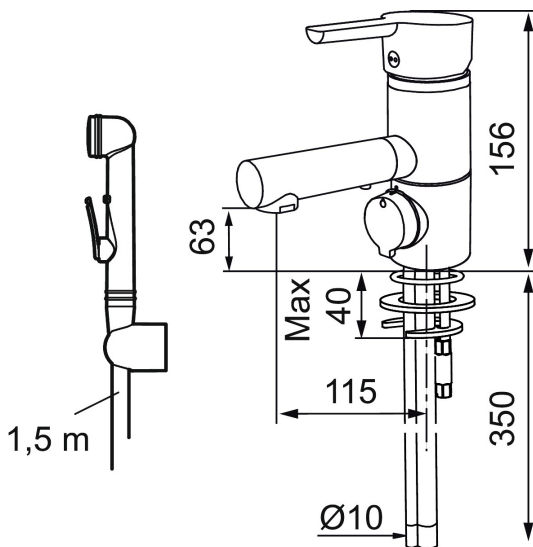

## Mora MMIX B6 pesuallasbidéhana pk-venttiilein

Mora MMIX:ssä kaunislinjainen ja ergonominen muotoilu yhdistyy energiatehokkaaseen sisäosaan. Muotoilua leimaa hivelevän kaunis aaltoileva geometria, joka tekee koko sarjasta ajattoman tyylikkään. Kehitystyö perustuu ainutlaatuiseseen EcoSafe™-ympäristökonseptiimme, joka säästää energiaa ja edistää pitkäjänteistä ympäristöajattelua.

Tuote-nro: 733087.TT

LVI: 6160633

Kuvaus: Kromattu

- Itsesulkeutuva käsisuihku, letkun pituus 1500 mm
- Kääntyvä juoksuputki
- ESS- energiansäästötoiminto
- TT-vedensäästötoiminto
- Keraaminen säätökasetti: pitkä käyttöikä ja pehmeä sulkeutuminen, joka estää paineiskut ja putkien paukkumiset.
- Lämpötilan esisääto
- Lead Free, lyijyttömät materiaalit
- Asennusreikä Ø33,5-37mm
- Ääniluokka 1

TUOTEKUVAUS

| NRO. | MA-NRO    | LM      | KUVAUS                                   |
|------|-----------|---------|--|
| 9    | 409390.AE | 6432032 | Käyttövipu täydellinen Care (150mm)      |
| 10   | 209504.AE | 6258287 | Pesukoneventtiilin tomiosa huoltoavaimin |
| 11   | 409400.AE |         | Pesukoneventtiilin kahva                 |
| 12   | 409104.AE | 6258291 | Pesukoneventtiili täydellinen            |
| 13   | 131394.AE | 6561135 | Poresuuttimen sisäosa, 7–9 l/min 300 kPa |