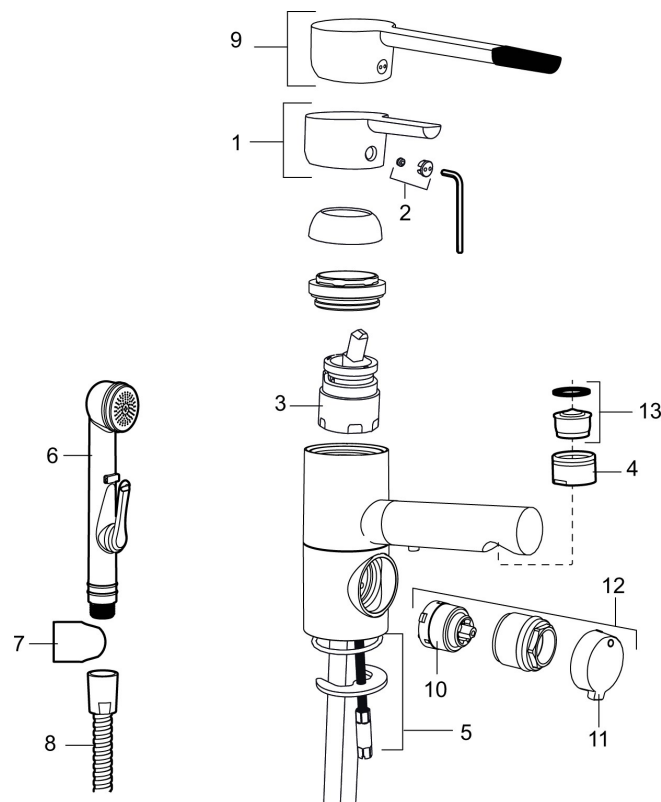

Tuote-nro: 733087.TT

LVI: 6160633

Kuvaus: Kromattu

- Itsesulkeutuva käsisuihku, letkun pituus 1500 mm
- Kääntyvä juoksuputki
- ESS- energiansäästötoiminto
- TT-vedensäästötoiminto
- Keraaminen säätökasetti: pitkä käyttöikä ja pehmeä sulkeutuminen, joka estää paineiskut ja putkien paukkumiset.
- Lämpötilan esisääto
- Lead Free, lyijyttömät materiaalit
- Asennusreikä Ø33,5-37mm
- Ääniluokka 1

## Varaosalistaus

| NRO. | MA-NRO    | LM      | KUVAUS  |
|------|-----------|---------|---|
| 1    | 409389.AE |         | Käyttövipu täydellinen                          |
| 2    | 409392.AE |         | Merkinasta ja vivun kiinnitysruuvi              |
| 3    | 409403.AE | 6432018 | Keraaminen säätöosa, sis.huoltotyökalun         |
| 3    | 409405.AE | 6432024 | Keraaminen säätöosa, Turbo, sis. huoltotyökalun |
| 4    | 131415.AE | 6561143 | Poresuuttimen hylsy M24 ulk, 15 mm, kromattu    |
| 5    | 409407.AE |         | Kiinnityssarja                                  |
| 6    | 309276.AE | 6561121 | Itsesulkeutuva käsisuihku                       |
| 7    | 130732.AE | 6565461 | Käsisuihkun seinäripustin                       |
| 8    | 309209.AE | 6565022 | Suihkuletku 1500 mm                             |

| NRO. | MA-NRO    | LM      | KUVAUS                                   |
|------|-----------|---------|--|
| 9    | 409390.AE | 6432032 | Käyttövipu täydellinen Care (150mm)      |
| 10   | 209504.AE | 6258287 | Pesukoneventtiilin tomiosa huoltoavaimin |
| 11   | 409400.AE |         | Pesukoneventtiilin kahva                 |
| 12   | 409104.AE | 6258291 | Pesukoneventtiili täydellinen            |
| 13   | 131394.AE | 6561135 | Poresuuttimen sisäosa, 7–9 l/min 300 kPa |