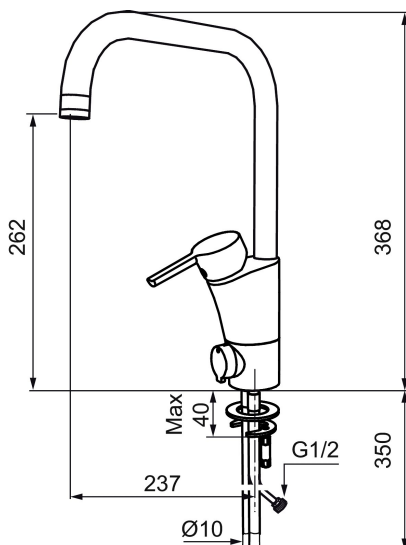

## Mora MMIX K7 keittiöhana pk-venttiilein

Mora MMIX:ssä kaunislinjainen ja ergonominen muotoilu yhdistyy energiatehokkaaseen sisäosaan. Muotoilua leimaa hivelevän kaunis aaltoileva geometria, joka tekee koko sarjasta ajattoman tyylikkään. Kehitystyö perustuu ainutlaatuisen EcoSafe™-ympäristökonseptiimme, joka säästää energiaa ja edistää pitkäjänteistä ympäristöajattelua.