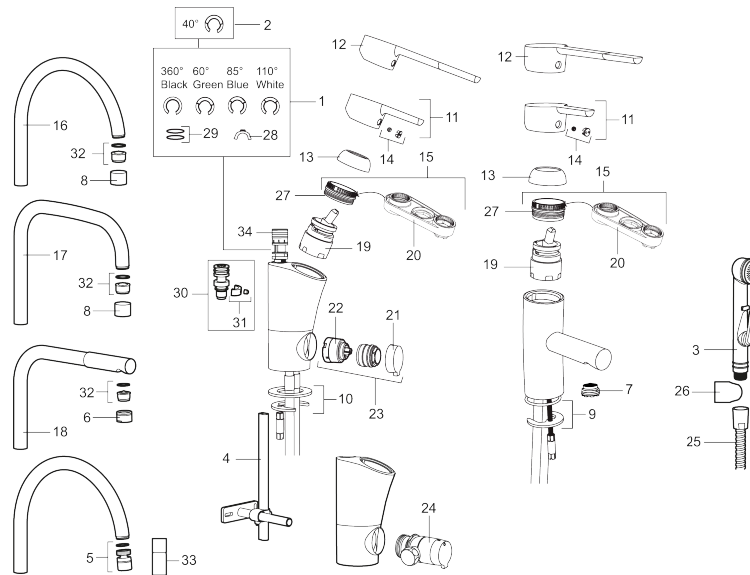

TUOTEKUVAUS

Mora MMIX K7 keittiöhana pk-venttiilein

Mora MMIX:ssä kaunislinjainen ja ergonominen muotoilu yhdistyy energiatehokkaaseen sisäosaan. Muotoilua leimaa hivelevän kaunis aaltoileva geometria, joka tekee koko sarjasta ajattoman tyylikkään. Kehitystyö perustuu ainutlaatuiseseen EcoSafe™-ympäristökonseptiimme, joka säästää energiaa ja edistää pitkäjänteistä ympäristöajattelua.

Tuote-nro: 732070.TT

LVI: 6261180

Varaosalistaus

NRO.	MA-NRO	LVI	KUVAUS
	209560.AC		Tiiviste Soft PEX® liitosletkut 3/8", 10 kpl
1	209524.AE	6432226	Juoksuputken rajoitinsarja
2	209543.AE	6432226	Juoksuputken rajoitinsarja 40°
3	309276.AE	6561121	Itsesulkeutuva käsisuihku
4	409340.AE	6432210	Keittiöhanaan tukilevy
5	409380.AE	6561142	Nivelporesuutin M22, 7–9 l/min 300 kPa
6	131415.AE	6561143	Poresuuttimen hylsy M24 ulk, 15 mm, kromattu
7	409382.AE	6562756	Poresuutin M21,5 uk. 7–9 l/min 300 kPa
7	409385.AE	6562763	Poresuutin M21,5 ext. 5 l/min 200–600 kPa
8	131410.AE	6561140	Poresuuttimen hylsy M22 sis.
9	409387.AE		Kiinnityssarja, pesuallashana
10	409388.AE		Kiinnityssarja, keittiöhanelle
11	409389.AE		Käyttövipu täydellinen
12	409390.AE	6432032	Käyttövipu täydellinen Care (150mm)