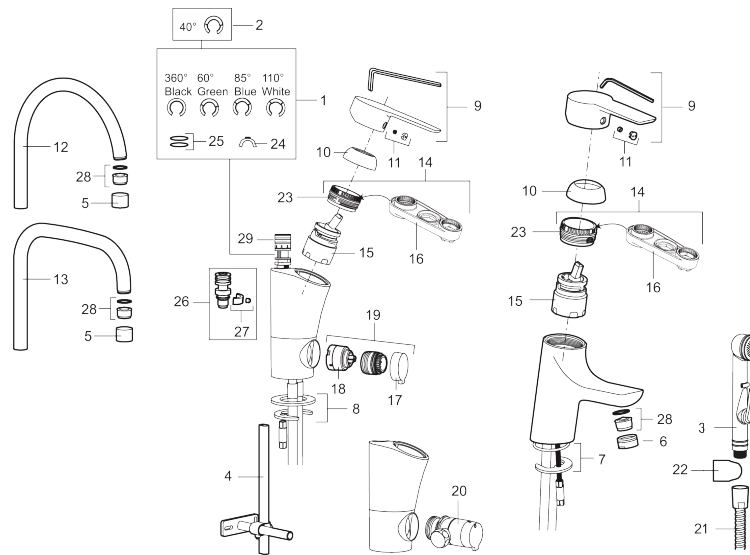

Tuote-nro: 242070

LVI: 6261198

Kuvaus: Kromattu, Soft PEX 10 mm

- ESS-energiansäästötoiminto
- Keraaminen säätökasetti: pitkä käyttöikä ja pehmeä sulkeutuminen, joka estää paineiskut ja putkien paukkumiset
- Lämpötilan- ja vesimäärän esisäätö
- Eco-poresuutin
- Joustavat Soft PEX[®]-liitosletkut
- Juoksuputken rajoitus valittavissa 60°, 85°, 110° tai 360°
- Asennusreikä Ø35-37 mm
- Ääniluokka 1

Tuote-nro: 242070

LVI: 6261198

Varaosalistaus

NRO.	MA-NRO	LVI	KUVAUS
1	209524.AE	6432226	Juoksuputken rajoitinsarja
2	209543.AE		Juoksuputken rajoitinsarja 40°
3	309276.AE	6561121	Itsesulketuva käsisuihku
4	409340.AE	6432210	Keittiöhanaan tukilevy
5	131410.AE	6561140	Poresuuttimen hylsy M22 sis.
6	131413.AE	6561139	Poresuuttimen hylsy M24 ulk., 13 mm
7	409387.AE		Kiinnityssarja, pesuallashana
8	409388.AE		Kiinnityssarja, keittiöhanelle
9	409600.AE		Vipu, täydellinen
10	409391.AE		Peitelevy
11	409392.AE		Merkkinasta ja vivun kiinnitysruuvi
12	409395.AE		Juoksuputki K5, täydellinen
13	409396.AE		Juoksuputki K7, täydellinen
14	409393.AE		Kiinnitysmutteri ja huoltotyökalu
15	409403.AE	6432018	Keraaminen säätöosa, sis.huoltotyökalu
16	891096.AE	6432025	Huoltotyökalu

NRO.	MA-NRO	LVI	KUVAUS
17	409400.AE		Pesukoneventtiin kahva
18	209504.AE	6258287	Pesukoneventtiin tomiosa huoltoavaimin
19	409104.AE	6258291	Pesukoneventtiili täydellinen
20	409399.AE		Liitossarja pöytämallin astianpesukoneelle
21	309209.AE	6565022	Suihkuletku 1500 mm
22	130732.AE	6565461	Käsisuihkun seinäripustin
23	439060.AE		Lukitusnasta
24	309519.AE		Juoksuputken lukitsin
25	708843.AE		O-rengas (15,54 x 2,62), 2 kpl
26	109016.AE		Kiinnitysnippa
27	139595.AE		Rajoitinsarja
28	132205.AE	6561134	Poresuuttimen sisäosa, 5 l/min 200–600 kPa
28	131394.AE	6561135	Poresuuttimen sisäosa, 7–9 l/min 300 kPa
28	132408.AE	6561149	Poresuuttimen sisäosa, 8 l/min 200–600 kPa
29	S600018		Juoksuputken kiinnitysnippa, täydellinen