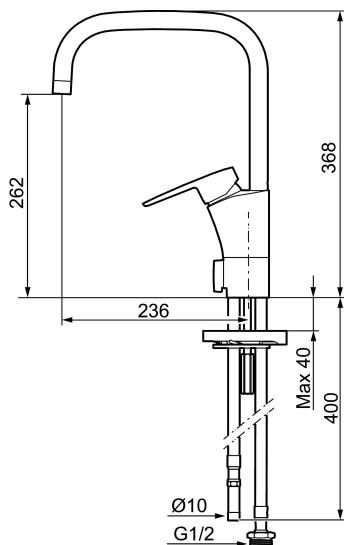

Mora Cera K7 keittiöhana pk-venttiilein

Keittiöstä on tullut seurustelutila ja luovuuden tyysija koko perheelle. Modernin keittiöhanaan täytyy näyttää hyvältä, toimia virheettömästi ja lisäksi edistää hyvää hygieniaa ja turvallisuutta. Siksi Mora Cera tarjoaa sitä, mitä keittiöön halutaan. Huolenpitoa ja laatuaita.

Tuote-nro: 242070

LVI: 6261198

Kuvaus: Kromattu, Soft PEX 10 mm

- ESS-energiansäästötoiminto
- Keraaminen säätökasetti: pitkä käyttöikä ja pehmeä sulkeutuminen, joka estää paineiskut ja putkien paukkumiset
- Lämpötilan- ja vesimäärän esisäätö
- Eco-poresuutin
- Joustavat Soft PEX®-liitosletkut
- Juoksuputken rajoitus valittavissa 60°, 85°, 110° tai 360°
- Asennusreikä Ø35-37 mm
- Ääniluokka 1