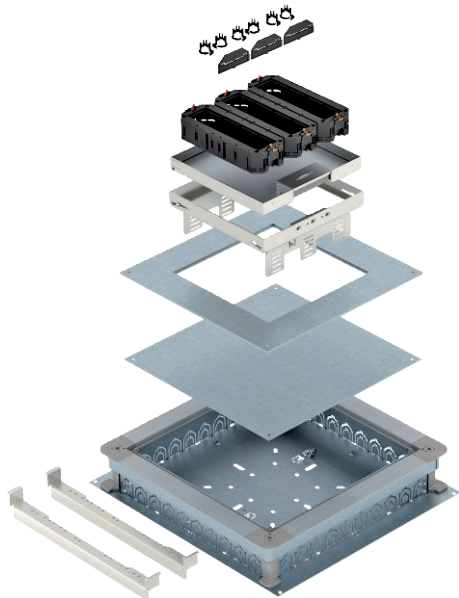

Tekninen tietolehti

Lattiarasiapakkaus valuasennukseen

Tuote-nro 7429560

Säädettävä lattiarasia johtoaukolla ja kaikilla asennustarvikkeilla käytettäväksi sisätilojen kuivapuhdistettavissa lattioissa, asennus valuun.

Toimituksen sisältö:

- valurasia UZD350-3R,
- aukkokansi DUG350-3/9,
- säätörauta,
- lattiarasia, nimelliskoko 9, johtoaukolla,
- kolme kojerasiaa UT4/45 kukin neljälle Modul 45® -kalusteelle. Lattiarasia ja johtoaukko ruostumatonta terästä. Lattiarasian lattiannoitesyvennys 20 mm.

VA teräs, ruostumaton 1.4301

Perustiedot

Tuotenumero	7429560
Tyyppi	RKSN2 9 KSD V20
Raaka-aine	teräs, ruostumaton 1.4301
Raaka-ainelyhenne	A2
Pienin myyntiyksikkö	1 Kappale
Paino	1.497,00 kg/100 kpl

Tekniset tiedot

Kansiupotus	20,00 mm
Johtoaukon malli	Kääntyvä kaapelikansi
Säätöalue	70,00 - 125,00 mm
Avausmekanismi	Avauskahva

Mitat