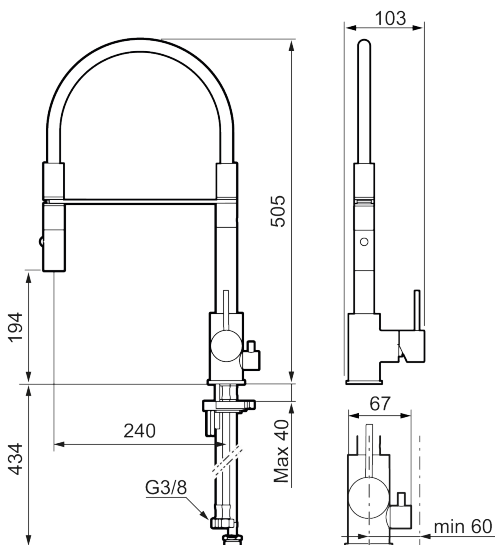

Ainutlaatuiset ominaisuudet

MORA INXX II miniprofi keittiöhana pk-venttiilein

Kestävässä kromipintaisessa keittiön INXX II Miniprofi -vedensekoittimessa on moderni look. Kyseessä on erittäin korkea sekoitin, joka sopii erinomaisesti avokeittiöihin. Vedensekoitin on testattu ja hyväksytty nykyisten rakennusmääräysten mukaisesti, ja se on energiatehokas, minkä ansiosta se vähentää veden- ja energiankulutusta mukavuudesta tinkimättä.

Tuote-nro: 272091.CA

LVI: 6261269

Kuvaus: Kromattu

- Huuhtelusutin 2 eri virtaamakuviolla (pore ja huuhtelu)
- Keraaminen säätökasetti: pitkä käyttöikä
- Lämpötilan- ja vesimäärän esisäätö
- Eco-poresutin (6 l/min at 200–600 kPa)
- Apk-venttiilein (vain kylmään veteen)
- Juoksuputken rajoitus valittavissa 60°, 85°, 110° tai 360°
- Joustavat Soft PEX®- liitosletkut 3/8" liitosmutterilla
- Asennusreikä Ø34-37 mm