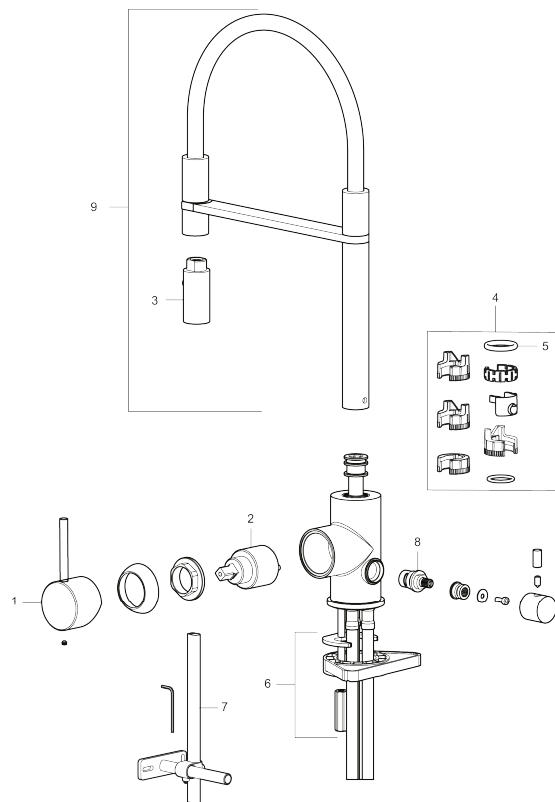

TUOTEKUVAUS

MORA INXX II miniprofi keittiöhana pk-venttiilein

Kestävässä mattamustapintaisessa keittiön INXX II Miniprofi -vedensekoittimessa on moderni look. Kyseessä on erittäin korkea sekoitin, joka sopii erinomaisesti avokeittiöihin. Vedensekoitin on testattu ja hyväksytty nykyisten rakennusmääräysten mukaisesti, ja se on energiatehokas, minkä ansiosta se vähentää veden- ja energiankulutusta mukavuudesta tinkimättä.

Tietoja mallistosta

INXX II on elegantti ja ajaton mallisto, jonka väripaletti on huolellisesti valittu. Se tarjoaa täydellisen yhdistelmän huippulaatua, hillittyä designia ja erinomaista käyttömukavuutta.

Tuote-nro: 272091.12CA

LVI: 6261266

Varaosalistaus

NRO.	MA-NRO	LM	KUVAUS
1	409700.AE		Käyttövipu täydellinen, kromattu
1	409700.12AE		Käyttövipu täydellinen, mattamusta
1	409700.22AE		Käyttövipu täydellinen, mattavalkoinen
1	409700.44AE		
1	409700.60AE