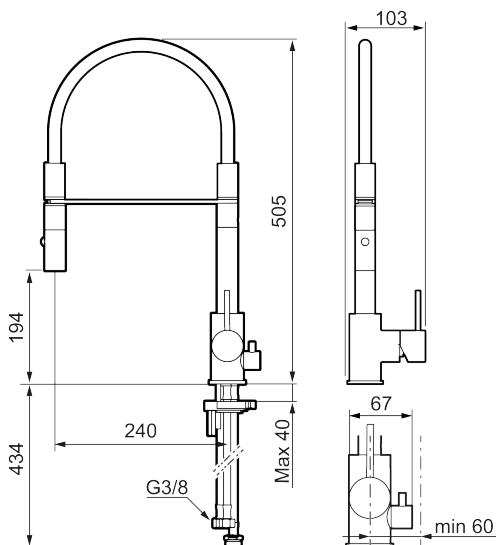

MORA INXX II miniprofi keittiöhana pk-venttiilein

Kestävässä mattamustapintaisessa keittiön INXX II Miniprofi -vedensekoittimessa on moderni look. Kyseessä on erittäin korkea sekoitin, joka sopii erinomaisesti avokeittiöihin. Vedensekoitin on testattu ja hyväksytty nykyisten rakennusmääräysten mukaisesti, ja se on energiatehokas, minkä ansiosta se vähentää veden- ja energiankulutusta mukavuudesta tinkimättä.

Tietoja mallistosta

INXX II on elegantti ja ajaton mallisto, jonka väripaletti on huolellisesti valittu. Se tarjoaa täydellisen yhdistelmän huippulaatua, hillittyä designia ja erinomaista käyttömukavuutta.

Tuote-nro: 272091.12CA

LVI: 6261266

Kuvaus: Mattamusta

- Huuhtelusutin 2 eri virtaamakuviolla (pore ja huuhtelu)
- Keraaminen säätökasetti: pitkä käyttöikä
- Lämpötilan- ja vesimäärän esisäätö
- Eco-poresutin (6 l/min at 200–600 kPa)
- Apk-venttiilein (vain kylmään veteen)
- Juoksuputken rajoitus valittavissa 60°, 85°, 110° tai 360°
- Joustavat Soft PEX®- liitosletkut 3/8" liitosmutterilla
- Asennusreikä Ø34-37 mm