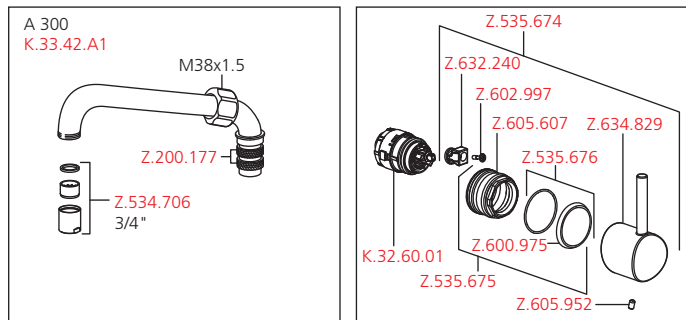

KWC GASTRO

Suurkeittiöhanat

Tuotekoodi	KWC-nro	LVI koodi
121301	24.503.184.000	6285717
kokonaan kromia, AD 153, A 300		

Yksiotesekoittaja → Suurkeittiö

Yksiotesekoittaja

- Kääntyvä juoksuputki 360°
 - varustettu säätöholkillä
 - virtauksen säädin
- OptimalSpace – runsaasti tilaa pesemiseen ja työskentelyyn
- KWC-patruuna XL 46 – suuri kapasiteetti
 - keraamiset levyt
 - virtaama ja lämpötila jatkuvasti säädettävissä
 - lämpötilanrajoitin
- Nousuputkien liitännät 3/4" x 3/4" L 195
- Asennusaukon ø 30 mm

Virtausmäärä 40 l/min (3 bar)
Ääniluokka U

Tuotekoodi	KWC-nro
121287	24.502.194.000
kokonaan kromia, AD 153 +/- 15 mm, A 300	
121290	24.502.196.000
kokonaan kromia, AD 153 +/- 15 mm, A 450	

Yksiotesekoittaja → Suurkeittiö

Yksiotesekoittaja

- Kääntyvä juoksuputki
 - varustettu säätöholkillä
 - virtauksen säädin
- OptimalSpace – runsaasti tilaa pesemiseen ja työskentelyyn
- KWC-patruuna XL 46 – suuri kapasiteetti
 - keraamiset levyt
 - virtaama ja lämpötila jatkuvasti säädettävissä
 - lämpötilanrajoitin
- Seinäliitännät 3/4" x 3/4", ilman sulkuventtiiliä L 40 epäkesko 7,5 mm