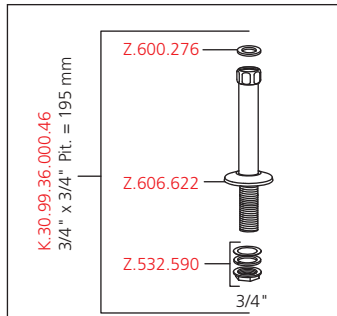

KWC GASTRO

Suurkeittiöhanat

Tuotekoodi	KWC-nro	LVI koodi
121301	24.503.184.000	6285717
kokonaan kromia, AD 153, A 300		

Yksiotesekoittaja → Suurkeittiö

Yksiotesekoittaja

- Kääntyvä juoksuputki 360°
 - varustettu säätöholkillä
 - virtauksen säädin
- OptimalSpace – runsaasti tilaa pesemiseen ja työskentelyyn
- KWC-patruuna XL 46 – suuri kapasiteetti
 - keraamiset levyt
 - virtaama ja lämpötila jatkuvasti säädettävissä
 - lämpötilanrajoitin
- Nousuputkien liitännät 3/4" x 3/4" L 195
- Asennusaukon ø 30 mm

Virtausmäärä 40 l/min (3 bar)
Ääniluokka U

Tuotekoodi	KWC-nro
121287	24.502.194.000
kokonaan kromia, AD 153 +/- 15 mm, A 300	
121290	24.502.196.000
kokonaan kromia, AD 153 +/- 15 mm, A 450	

Yksiotesekoittaja → Suurkeittiö

Yksiotesekoittaja

- Kääntyvä juoksuputki
 - varustettu säätöholkillä
 - virtauksen säädin
- OptimalSpace – runsaasti tilaa pesemiseen ja työskentelyyn
- KWC-patruuna XL 46 – suuri kapasiteetti
 - keraamiset levyt
 - virtaama ja lämpötila jatkuvasti säädettävissä
 - lämpötilanrajoitin
- Seinäliitännät 3/4" x 3/4", ilman sulkuventtiiliä L 40 epäkesko 7,5 mm