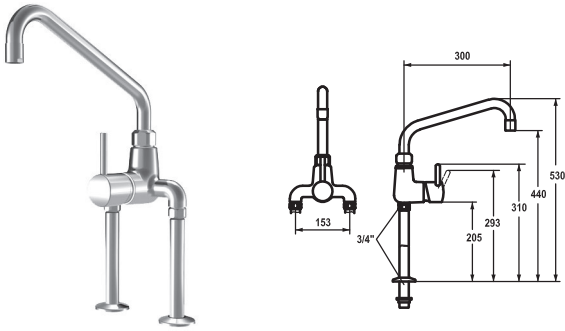

KWC GASTRO

Suurkeittiöhanat

Tuotekoodi	KWC-nro	LVI koodi
121301	24.503.184.000	6285717
kokonaan kromia, AD 153, A 300		

Yksiotesekoittaja → Suurkeittiö

Yksiotesekoittaja

- Kääntyvä juoksuputki 360°
 - varustettu säätöholkillä
 - virtauksen säädin
- OptimalSpace – runsaasti tilaa pesemiseen ja työskentelyyn
- KWC-patruuna XL 46 – suuri kapasiteetti
 - keraamiset levyt
 - virtaama ja lämpötila jatkuvasti säädettävissä
 - lämpötilanrajoitin
- Nousuputkien liitännät 3/4" x 3/4" L 195
- Asennusaukon ø 30 mm

Virtausmäärä 40 l/min (3 bar)
Ääniluokka U

Tuotekoodi	KWC-nro
121287	24.502.194.000
kokonaan kromia, AD 153 +/- 15 mm, A 300	
121290	24.502.196.000
kokonaan kromia, AD 153 +/- 15 mm, A 450	

Yksiotesekoittaja → Suurkeittiö

Yksiotesekoittaja

- Kääntyvä juoksuputki
 - varustettu säätöholkillä
 - virtauksen säädin
- OptimalSpace – runsaasti tilaa pesemiseen ja työskentelyyn
- KWC-patruuna XL 46 – suuri kapasiteetti
 - keraamiset levyt
 - virtaama ja lämpötila jatkuvasti säädettävissä
 - lämpötilanrajoitin
- Seinäliitännät 3/4" x 3/4", ilman sulkuventtiiliä L 40 epäkesko 7,5 mm