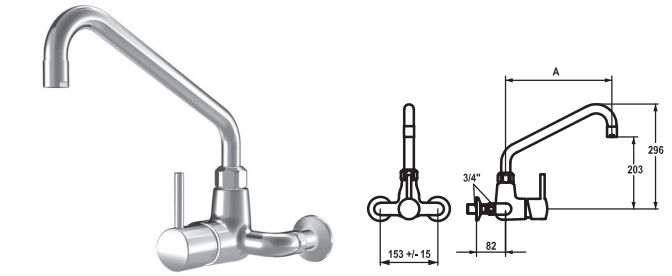

KWC GASTRO

Suurkeittiöhanat

Tuotekoodi	KWC-nro	LVI koodi
121301	24.503.184.000	6285717
kokonaan kromia, AD 153, A 300		

Yksiotesekoittaja → Suurkeittiö

Yksiotesekoittaja

- Kääntyvä juoksuputki 360°
 - varustettu säätöholkillä
 - virtauksen säädin
- OptimalSpace – runsaasti tilaa pesemiseen ja työskentelyyn
- KWC-patruuna XL 46 – suuri kapasiteetti
 - keraamiset levyt
 - virtaama ja lämpötila jatkuvasti säädettävissä
 - lämpötilanrajoitin
- Nousuputkien liitännät 3/4" x 3/4" L 195
- Asennusaukon ø 30 mm

Virtausmäärä 40 l/min (3 bar)
Ääniluokka U

Tuotekoodi	KWC-nro
121287	24.502.194.000
kokonaan kromia, AD 153 +/- 15 mm, A 300	
121290	24.502.196.000
kokonaan kromia, AD 153 +/- 15 mm, A 450	

Yksiotesekoittaja → Suurkeittiö

Yksiotesekoittaja

- Kääntyvä juoksuputki
 - varustettu säätöholkillä
 - virtauksen säädin
- OptimalSpace – runsaasti tilaa pesemiseen ja työskentelyyn
- KWC-patruuna XL 46 – suuri kapasiteetti
 - keraamiset levyt
 - virtaama ja lämpötila jatkuvasti säädettävissä
 - lämpötilanrajoitin
- Seinäliitännät 3/4" x 3/4", ilman sulkuventtiiliä L 40 epäkesko 7,5 mm