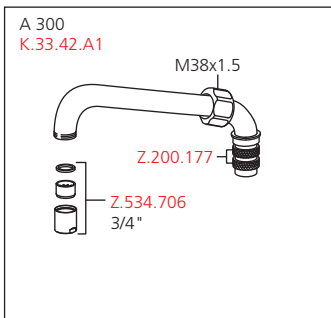

Yksiotesekoittaja - Suurkeittiö

Yksiotesekoittaja

- Nousuputki 100 mm
- Kääntyvä juoksuputki 360°
  - varustettu säätöholkillä
  - virtauksen säädin
- OptimalSpace – runsaasti tilaa pesemiseen ja työskentelyyn
- KWC-patruuna XL 46 – suuri kapasiteetti
  - keraamiset levyt
  - virtaama ja lämpötila jatkuvasti säädettävissä
  - lämpötilanrajoitin
- Kupariputket, Ø15 mm
- Kiinnitys kierremuhvilla, 1 1/4"
- Asennusaukon Ø 42 mm

Virtausmäärä 40 l/min (3 bar)
Ääniluokka U