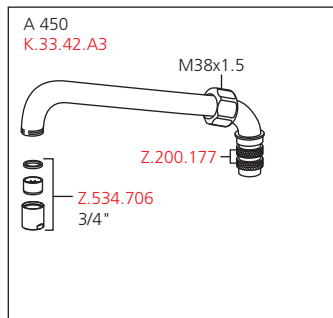

Yksiotesekoittaja - Suurkeittiö

Yksiotesekoittaja

- Nousuputki 100 mm
- Kääntyvä juoksuputki 360°
  - varustettu säätöholkillä
  - virtauksen säädin
- OptimalSpace – runsaasti tilaa pesemiseen ja työskentelyyn
- KWC-patruuna XL 46 – suuri kapasiteetti
  - keraamiset levyt
  - virtaama ja lämpötila jatkuvasti säädettävissä
  - lämpötilanrajoitin
- Kupariputket, Ø15 mm
- Kiinnitys kierremuhvilla, 1 1/4"
- Asennusaukon Ø 42 mm

Virtausmäärä 40 l/min (3 bar)
Ääniluokka U