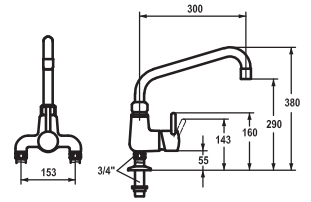

KWC GASTRO

Suurkeittiöhanat

Tuotekoodi	KWC-nro	LVI koodi
121269	24.501.054.000	6285711
kokonaan kromia, A 300		
121270	24.501.056.000	
kokonaan kromia, A 450		

Tuotekoodi	KWC-nro
121299	24.503.174.000
kokonaan kromia, AD 153, A 300	

Yksiotesekoittaja - Suurkeittiö

Yksiotesekoittaja

- Nousuputki 100 mm
- Kääntyvä juoksuputki 360°
 - varustettu säätöholkillä
 - virtauksen säädin
- OptimalSpace – runsaasti tilaa pesemiseen ja työskentelyyn
- KWC-patruuna XL 46 – suuri kapasiteetti
 - keraamiset levyt
 - virtaama ja lämpötila jatkuvasti säädettävissä
 - lämpötilanrajoitin
- Kupariputket, Ø15 mm
- Kiinnitys kierremuhvilla, 1 1/4"
- Asennusaukon Ø 42 mm