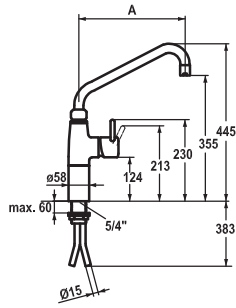

KWC GASTRO

Suurkeittiöhanat

Tuotekoodi	KWC-nro	LVI koodi
121269	24.501.054.000	6285711
kokonaan kromia, A 300		
121270	24.501.056.000	
kokonaan kromia, A 450		

Tuotekoodi	KWC-nro
121299	24.503.174.000
kokonaan kromia, AD 153, A 300	

Yksiotesekoittaja - Suurkeittiö

Yksiotesekoittaja

- Nousuputki 100 mm
- Kääntyvä juoksuputki 360°
 - varustettu säätöholkillä
 - virtauksen säädin
- OptimalSpace – runsaasti tilaa pesemiseen ja työskentelyyn
- KWC-patruuna XL 46 – suuri kapasiteetti
 - keraamiset levyt
 - virtaama ja lämpötila jatkuvasti säädettävissä
 - lämpötilanrajoitin
- Kupariputket, Ø15 mm
- Kiinnitys kierremuhvilla, 1 1/4"
- Asennusaukon Ø 42 mm